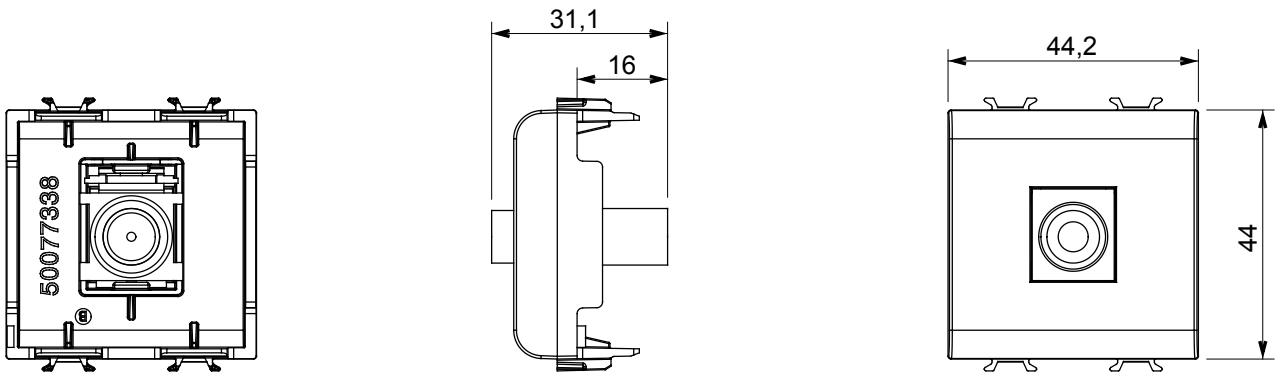

Kapcsolók, csatlakozó-aljzatok (a nemzeti és nemzetközi szabványoknak megfelelő), adatcsatlakozók, klímaszabályozó eszközök, kényelmi eszközök, technikai jelzőberendezések, és vészvilágító lámpatestek széles választéka. A Chorus moduláris eszközök öt különböző színben kaphatóak: fényes fehér, szatén fehér, bézs, szatén fekete és festett titánium, különböző méretekből, 1/2, 1, 2 és 3 modulós kivitelekben. A téglalap alakú, négyzetes és kerek szerelvénydobozok szerelőkereteinek köszönhetően számtalan szerelvénykombináció alakítható ki a Chorus díszítőkeretek segítségével.

Kategória	TV/SAT csatlakozó-aljzat	Leírás	Egyenáram
Szín	Szatén fekete	Csökkenés	0 dB
Feszültség	5-2400 MHz	Árnyékolás	Érintésvédelmi osztály: A
Csatlakozó-aljzat típusa	F-anya	Szabvány	IEC 61169-24
Modulok száma	2	Vezetékcsatlakozás	Nyomás vezérelt
Tokozat	Műanyag ház	Elektronikai kód	0131
Alapanyag	Technopolimer		

DIMENSIONAL

STANDARDS/APPROVALS