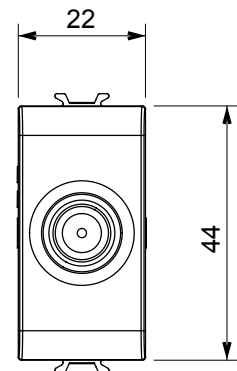

Kapcsolók, csatlakozó-aljzatok (a nemzeti és nemzetközi szabványoknak megfelelő), adatcsatlakozók, klímaszabályozó eszközök, kényelmi eszközök, technikai jelzőberendezések, és vészvilágító lámpatestek széles választéka. A Chorus moduláris eszközök öt különböző színben kaphatóak: fényes fehér, szatén fehér, bézs, szatén fekete és festett titánium, különböző méretekből, 1/2, 1, 2 és 3 modulós kivitelekben. A téglalap alakú, négyszögletes és kerek szerelvénydobozok szerelőkereteinek köszönhetően számtalan szerelvénykombináció alakítható ki a Chorus díszítőkeretek segítségével.

Kategória	TV/SAT csatlakozó-aljzat	Leírás	Átvezető
Szín	Szatén fekete	Csökkenés	10 dB
Feszültség	5-2400 MHz	Árnyékolás	Érintésvédelmi osztály: A
Csatlakozó-aljzat típusa	F-anya	Szabvány	EN 60728-4; IEC 61169-24
Modulok száma	1	Vezetékcsatlakozás	Csavarral
Tokozat	Zamak öntvényházas	Elektronikai kód	0131
Alapanyag	Technopolimer		

DIMENSIONAL

STANDARDS/APPROVALS