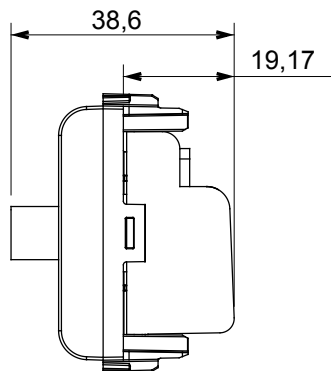

Kapcsolók, csatlakozó-aljzatok (a nemzeti és nemzetközi szabványoknak megfelelő), adatcsatlakozók, klímaszabályozó eszközök, kényelmi eszközök, technikai jelzőberendezések, és vészvilágító lámpatestek széles választéka. A Chorus moduláris eszközök öt különböző színben kaphatóak: fényes fehér, szatén fehér, bézs, szatén fekete és festett titánium, különböző méretekből, 1/2, 1, 2 és 3 modulós kivitelekben. A téglalap alakú, négyszögletes és kerek szerelvénydobozok szerelőkereteinek köszönhetően számtalan szerelvénykombináció alakítható ki a Chorus díszítőkeretek segítségével.

Kategória	TV/SAT csatlakozó-aljzat	Leírás	Átvezető
Szín	Szatén fekete	Csökkenés	10 dB
Feszültség	5-2400 MHz	Árnyékolás	Érintésvédelmi osztály: A
Csatlakozó-aljzat típusa	F-anya	Szabvány	EN 60728-4; IEC 61169-24
Modulok száma	1	Vezetékcsatlakozás	Csavarral
Tokozat	Zamak öntvényházas	Elektronikai kód	0131
Alapanyag	Technopolimer		

DIMENSIONAL

STANDARDS/APPROVALS