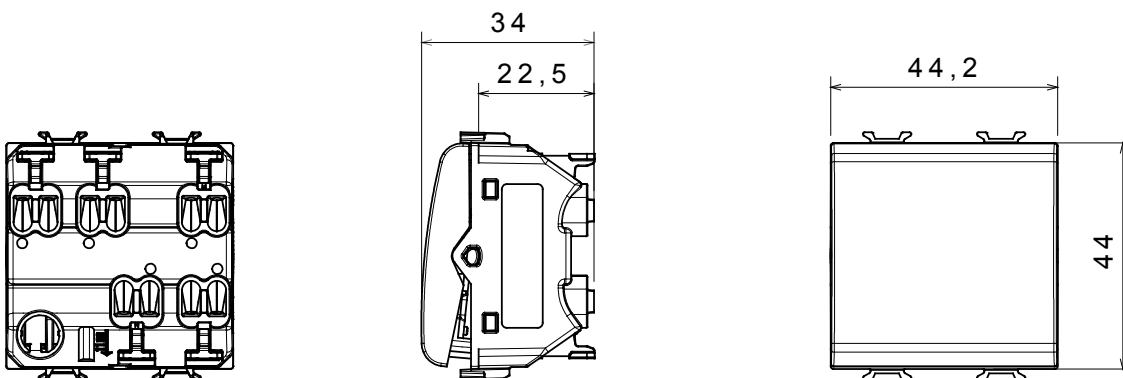

Kapcsolók, csatlakozó-aljzatok (a nemzeti és nemzetközi szabványoknak megfelelő), adatcsatlakozók, klímaszabályozó eszközök, kényelmi eszközök, technikai jelzőberendezések, és vészvilágító lámpatestek széles választéka. A Chorus moduláris eszközök öt különböző színben kaphatóak: fényes fehér, szatén fehér, bézs, szatén fekete és festett titánium, különböző méretekből, 1/2, 1, 2 és 3 modulós kivitelekben. A téglalap alakú, négyzetes és kerek szerelvénydobozok szerelőkereteinek köszönhetően számtalan szerelvénykombináció alakítható ki a Chorus díszítőkeretek segítségével.

Kategória	Nyomógomb	Gomb	Nulla
Szín	Szatén fekete	Leírás	1P NO - 16A
Elektromos feszültség	250 V ac	Szabvány	EN 60669-1
Ellenállás mértéke a következő tesztfeszültség esetén	2000 V 50 Hz percig	Szigetelési ellenállás	> 5 MOhm
Vezetékcsatlakozók	Gyors, rugós	Hosszú élettartamú kapcsoló (pozícióváltoztatások száma)	40.000, In 250 V ac cosφ=0,6 esetén
Hőállóság (golyós nyomópróba)	125 °C	Izzóhuzalos vizsgálat	850 °C
Csatlakozó kapocs a huzalon	> 50 N	Szorító kapacitás sodrott huzalok esetén (mm <sup>2</sup> )	min. 0,75 - max. 2x2,5
Szorító kapacitás merev huzalok esetén (mm <sup>2</sup> )	min. 0,5 - max. 2x2,5	Modulok száma	2
Alapanyag	Technopolimer	Elektronikai kód	0130

### DIMENSIONAL