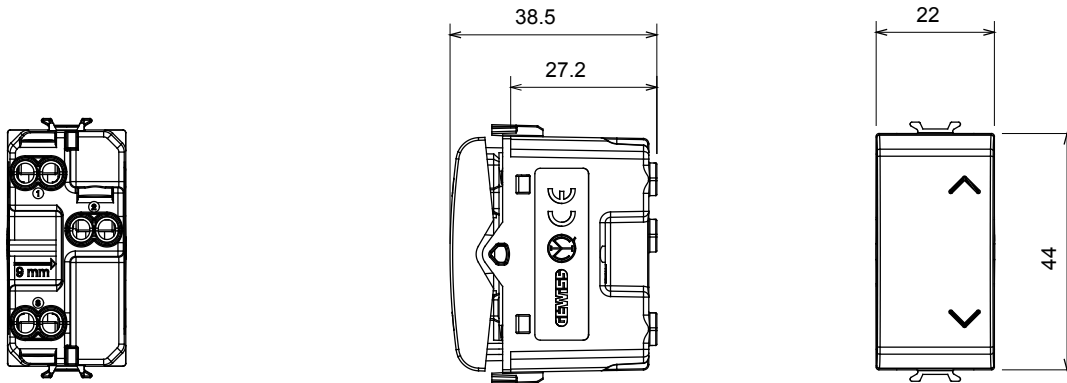

Kapcsolók, csatlakozó-aljzatok (a nemzeti és nemzetközi szabványoknak megfelelő), adatcsatlakozók, klímaszabályozó eszközök, kényelmi eszközök, technikai jelzőberendezések, és vészvilágító lámpatestek széles választéka. A Chorus moduláris eszközök öt különböző színben kaphatóak: fényes fehér, szatén fehér, bézs, szatén fekete és festett titánium, különböző méretekből, 1/2, 1, 2 és 3 modulós kivitelekben. A téglalap alakú, négyzetes és kerek szerelvénydobozok szerelőkereteinek köszönhetően számtalan szerelvénykombináció alakítható ki a Chorus díszítőkeretek segítségével.

Kategória	Dupla nyomógomb	Gomb	Retesszel
Szimbólum	FEL - LE	Szín	Szatén fekete
Leírás	1P NO+NO - 10A	Elektromos feszültség	250 V ac
Szabvány	EN 60669-1	Ellenállás mértéke a következő tesztfeszültség esetén	2000 V 50 Hz perció
Szigetelési ellenállás	> 5 MOhm	Vezetékcsonkok	Csavarral
Hosszú élettartamú kapcsoló (pozícióváltoztatások száma)	40.000, In 250 V ac cosφ=0,6 esetén	Hőállóság (golyós nyomópróba)	125 °C
Izzóhuzalos vizsgálat	850 °C	Csatlakozó kapocs a huzalon	> 50 N
Szorító kapacitás sodrott huzalok esetén (mm ²)	min. 0,75 - max. 2x4	Szorító kapacitás merev huzalok esetén (mm ²)	min. 0,5 - max. 2x2,5
Modulok száma	1	Alapanyag	Technopolimer
Elektronikai kód	0130		

DIMENSIONAL

TECHNICAL SYMBOLOGY

GWT

850 °C

125 °C

STANDARDS/APPROVALS