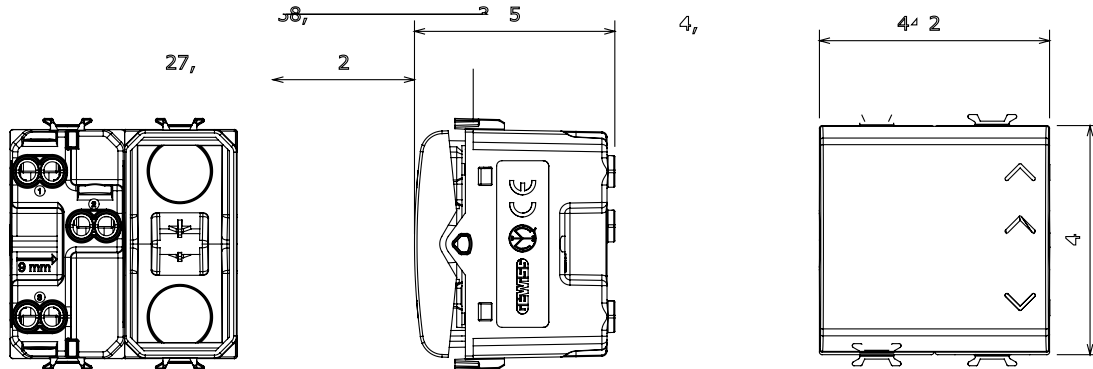

Kapcsolók, csatlakozó-aljzatok (a nemzeti és nemzetközi szabványoknak megfelelő), adatcsatlakozók, klímaszabályozó eszközök, kényelmi eszközök, technikai jelzőberendezések, és vészvilágító lámpatestek széles választéka. A Chorus moduláris eszközök öt különböző színben kaphatóak: fényes fehér, szatén fehér, bézs, szatén fekete és festett titánium, különböző méretekből, 1/2, 1, 2 és 3 modulós kivitelekben. A téglalap alakú, négyzetes és kerek szerelvénydobozok szerelőkereteinek köszönhetően számtalan szerelvénykombináció alakítható ki a Chorus díszítőkeretek segítségével.

Kategória	Háromállású kapcsoló	Szín	Szatén fekete
Leírás	1P - 10AX	Elektromos feszültség	250 V ac
Szabvány	EN 60669-1	Ellenállás mértéke	2000 V 50 Hz per cig
Névleges teljesítmény	100 W	a következő tesztfeszültség esetén	
230V LED lámpák esetén		Szigetelési ellenállás	> 5 MOhm
Vezetékcsatlakozók	Csavarral	Hosszú élettartamú kapcsoló (pozícióváltoztatások száma)	40.000, In 250 V ac cosφ=0,6 esetén
Hőállóság (golyós nyomópróba)	125 °C	Izzóhuzalos vizsgálat	850 °C
Csatlakozó kapocs a huzalon	> 50 N	Szorító kapacitás sodrott huzalok esetén (mm²)	min. 0,75 - max. 2x4
Szorító kapacitás merev huzalok esetén (mm²)	min. 0,5 - max. 2x2,5	Modulok száma	2
Gomb	Nulla	Szimbólum	FEL - LE
Alapanyag	Technopolimer	Elektronikai kód	0130

DIMENSIONAL

TECHNICAL SYMBOLOGY

STANDARDS/APPROVALS