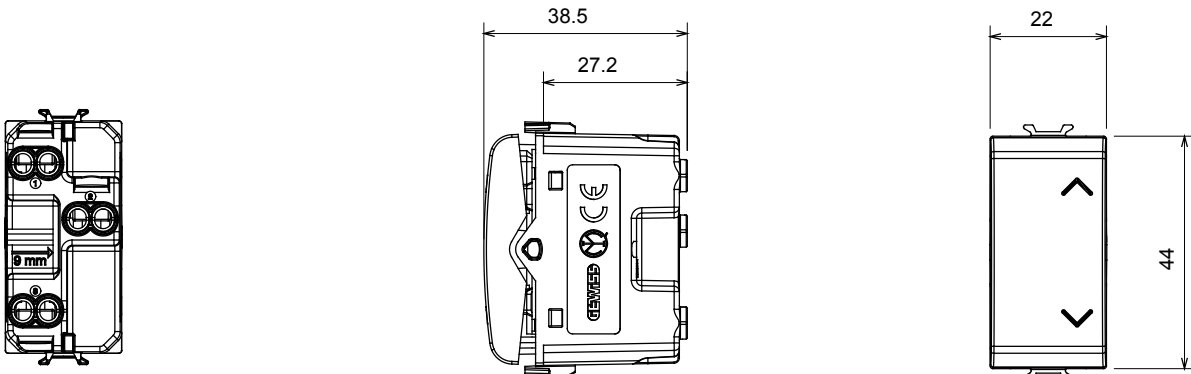

DIMENSIONAL

TECHNICAL SYMBOLOGY

STANDARDS/APPROVALS