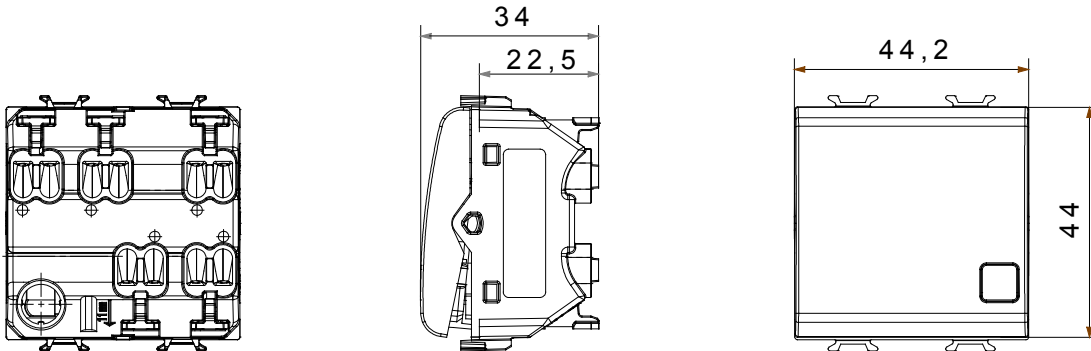

DIMENSIONAL

TECHNICAL SYMBOLOGY

STANDARDS/APPROVALS