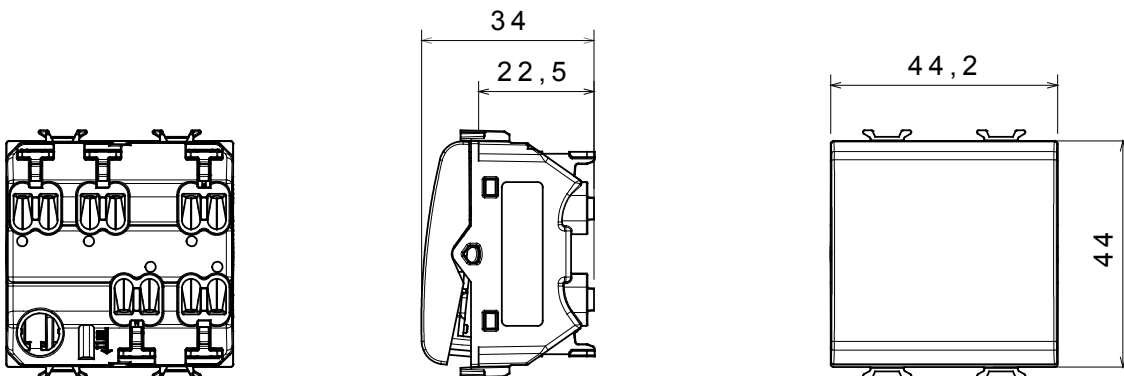

Kapcsolók, csatlakozó-aljzatok (a nemzeti és nemzetközi szabványoknak megfelelő), adatcsatlakozók, klímaszabályozó eszközök, kényelmi eszközök, technikai jelzőberendezések, és vészvilágító lámpatestek széles választéka. A Chorus moduláris eszközök öt különböző színben kaphatóak: fényes fehér, szatén fehér, bézs, szatén fekete és festett titánium, különböző méretekből, 1/2, 1, 2 és 3 modulós kivitelekben. A téglalap alakú, négyzetes és kerek szerelvénydobozok szerelőkereteinek köszönhetően számtalan szerelvénykombináció alakítható ki a Chorus díszítőkeretek segítségével.

Kategória	Váltókapcsoló	Gomb	Nulla
Szín	Szatén fekete	Leírás	1P - 16AX
Elektromos feszültség	250 V ac	Szabvány	EN 60669-1
Ellenállás mértéke a következő tesztfeszültség esetén	2000 V 50 Hz percig	Névleges teljesítmény 230V LED lámpák esetén	200 W
Szigetelési ellenállás	> 5 MOhm	Vezetékcsonkok	Gyors, rugós
Hosszú élettartamú kapcsoló (pozícióváltoztatások száma)	40.000, In 250 V ac cosφ=0,6 esetén	Hőállóság (golyós nyomópróba)	125 °C
Izzóhuzalos vizsgálat	850 °C	Csatlakozó kapocs a huzalon	> 50 N
Szorító kapacitás sodrott huzalok esetén (mm <sup>2</sup> )	min. 0,75 - max. 2x2,5	Szorító kapacitás merev huzalok esetén (mm <sup>2</sup> )	min. 0,5 - max. 2x2,5
Modulok száma	2	Alapanyag	Technopolimer
Elektronikai kód	0130		

### DIMENSIONAL