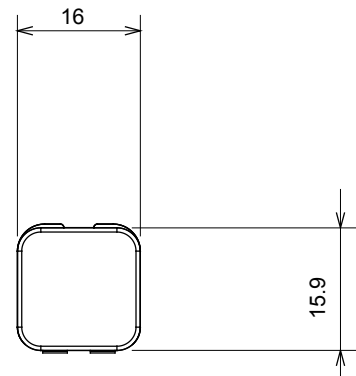

Kategória	Cserélhető fénykibocsátó	Leírás	Cserélhető
Szín	Piros	Leírás	Fénykibocsátók
Szabvány	EN 60669-1	Hőállóság (golyós nyomópróba)	125 °C
Izzóhuzalos vizsgálat	850 °C	Szimbólum	Piros
Alapanyag	Technopolimer	Elektronikai kód	0130

### DIMENSIONAL