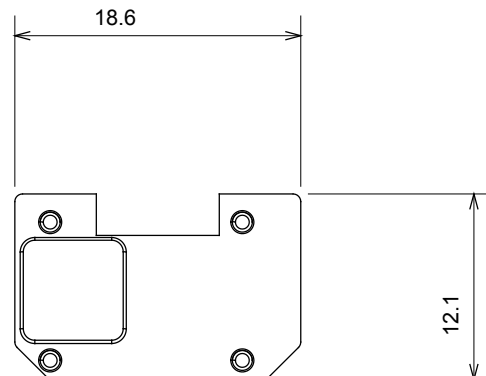

Kapcsolók, csatlakozó-aljzatok (a nemzeti és nemzetközi szabványoknak megfelelő), adatcsatlakozók, klímaszabályozó eszközök, kényelmi eszközök, technikai jelzőberendezések, és vészvilágító lámpatestek széles választéka. A Chorus moduláris eszközök öt különböző színben kaphatóak: fényes fehér, szatén fehér, bézs, szatén fekete és festett titánium, különböző méretekben, 1/2, 1, 2 és 3 modulós kivitelekben. A téglalap alakú, négyzetes és kerek szerelvénydobozok szerelőkereteinek köszönhetően számtalan szerelvénykombináció alakítható ki a Chorus díszítőkeretek segítségével.

Kategória	Cserélhető szimbólum	Leírás	Megvilágítható
Szín	Átlátszó	Szabvány	EN 60669-1
Hőállóság (golyós nyomópróba)	125 °C	Izzóhuzalos vizsgálat	850 °C
Megfelel a következő alapanyagokhoz	Számmal azonosított szolgáltatások	Szimbólum	Nulla
Alapanyag	Technopolimer	Elektronikai kód	0130

### DIMENSIONAL