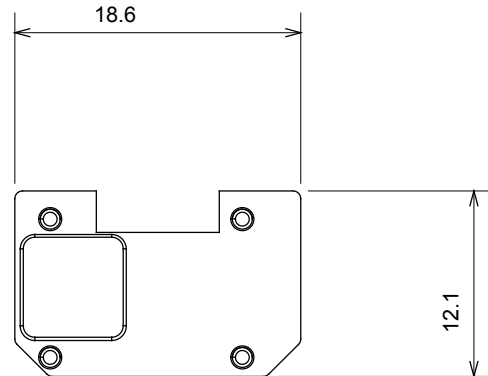

Kapcsolók, csatlakozó-aljzatok (a nemzeti és nemzetközi szabványoknak megfelelő), adatcsatlakozók, klímaszabályozó eszközök, kényelmi eszközök, technikai jelzőberendezések, és vészvilágító lámpatestek széles választéka. A Chorus moduláris eszközök öt különböző színben kaphatóak: fényes fehér, szatén fehér, bézs, szatén fekete és festett titánium, különböző méretekben, 1/2, 1, 2 és 3 modulós kivitelekben. A téglalap alakú, négyzetes és kerek szerelvénydobozok szerelőkereteinek köszönhetően számtalan szerelvénykombináció alakítható ki a Chorus díszítőkeretek segítségével.

Kategória	Cserélhető szimbólum	Leírás	Megvilágítható
Szín	Átlátszó	Szabvány	EN 60669-1
Hőállóság (golyós nyomópróba)	125 °C	Izzóhuzalos vizsgálat	850 °C
Megfelel a következő alapanyagokhoz	Számmal azonosított szolgáltatások	Szimbólum	Hét
Alapanyag	Technopolimer	Elektronikai kód	0130

### DIMENSIONAL