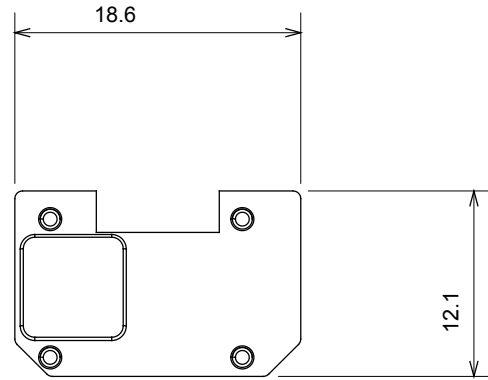

DIMENSIONAL

TECHNICAL SYMBOLOGY

STANDARDS/APPROVALS