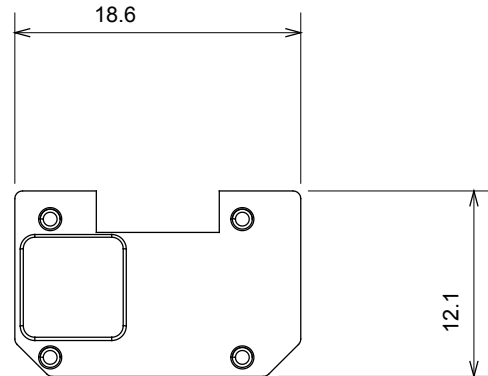

Kapcsolók, csatlakozó-aljzatok (a nemzeti és nemzetközi szabványoknak megfelelő), adatcsatlakozók, klímaszabályozó eszközök, kényelmi eszközök, technikai jelzőberendezések, és vészvilágító lámpatestek széles választéka. A Chorus moduláris eszközök öt különböző színben kaphatóak: fényes fehér, szatén fehér, bézs, szatén fekete és festett titánium, különböző méretekből, 1/2, 1, 2 és 3 modulós kivitelekben. A téglalap alakú, négyzetes és kerek szerelvénydobozok szerelőkereteinek köszönhetően számtalan szerelvénykombináció alakítható ki a Chorus díszítőkeretek segítségével.

Kategória	Cserélhető szimbólum	Leírás	Megvilágítható
Szín	Átlátszó	Szabvány	EN 60669-1
Hőállóság (golyós nyomópróba)	125 °C	Izzóhuzalos vizsgálat	850 °C
Megfelel a következő alapanyagokhoz	Általános szolgáltatások	Szimbólum	FEL - LE nyíl
Alapanyag	Technopolimer	Elektronikai kód	0130

DIMENSIONAL

TECHNICAL SYMBOLOGY

STANDARDS/APPROVALS