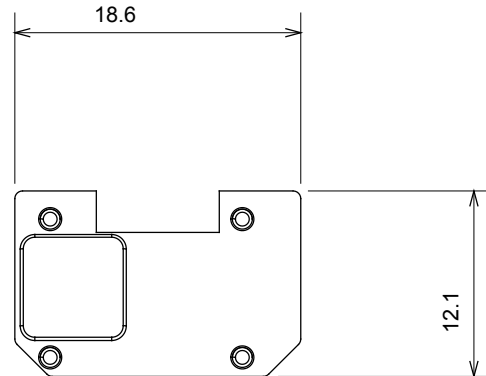

Kapcsolók, csatlakozó-aljzatok (a nemzeti és nemzetközi szabványoknak megfelelő), adatcsatlakozók, klímaszabályozó eszközök, kényelmi eszközök, technikai jelzőberendezések, és vészvilágító lámpatestek széles választéka. A Chorus moduláris eszközök öt különböző színben kaphatóak: fényes fehér, szatén fehér, bézs, szatén fekete és festett titánium, különböző méretekben, 1/2, 1, 2 és 3 modulós kivitelekben. A téglalap alakú, négyzetes és kerek szerelvénydobozok szerelőkereteinek köszönhetően számtalan szerelvénykombináció alakítható ki a Chorus díszítőkeretek segítségével.

Kategória	Cserélhető szimbólum	Leírás	Megvilágítható
Szín	Átlátszó	Szabvány	EN 60669-1
Hőállóság (golyós nyomópróba)	125 °C	Izzóhuzalos vizsgálat	850 °C
Megfelel a következő alapanyagokhoz	Általános szolgáltatások	Szimbólum	Nővér
Alapanyag	Technopolimer	Elektronikai kód	0130

DIMENSIONAL

TECHNICAL SYMBOLOGY

STANDARDS/APPROVALS