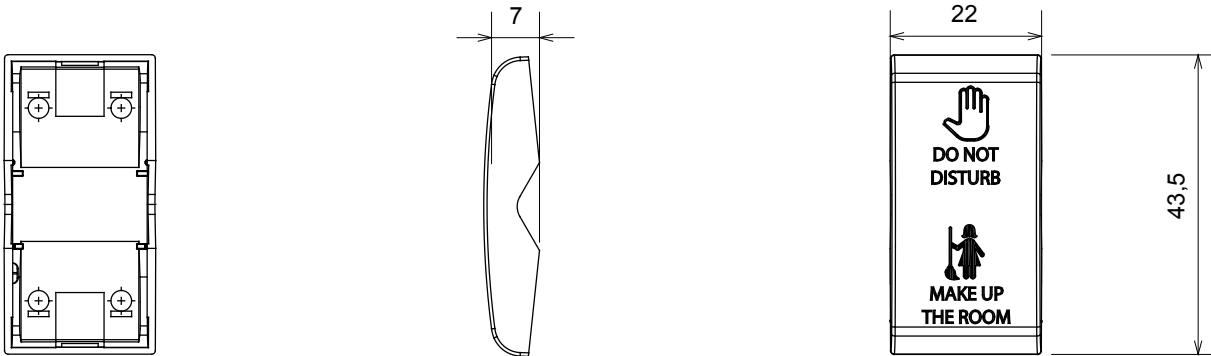

Kapcsolók, csatlakozó-aljzatok (a nemzeti és nemzetközi szabványoknak megfelelő), adatcsatlakozók, klímaszabályozó eszközök, kényelmi eszközök, technikai jelzőberendezések, és vészvilágító lámpatestek széles választéka. A Chorus moduláris eszközök öt különböző színben kaphatóak: fényes fehér, szatén fehér, bézs, szatén fekete és festett titánium, különböző méretekben, 1/2, 1, 2 és 3 modulos kivitelekben. A téglalap alakú, négyszögletes és kerek szerelvénydobozok szerelőkereteinek köszönhetően számtalan szerelvénykombináció alakítható ki a Chorus díszítőkeretek segítségével.

Kategória	Cserélhető gomb	Gomb	Nulla
Szimbólum	Ne zavarjanak+Takarítást kérek	Szín	Fényes fehér
Szabvány	EN 60669-1	Hőállóság (golyós nyomópróba)	125 °C
Izzóhuzalos vizsgálat	850 °C	Modulok száma	1
Elektronikai kód	140		

DIMENSIONAL

TECHNICAL SYMBOLOGY

STANDARDS/APPROVALS