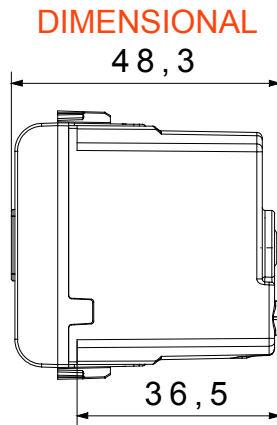

| Kategória | Hangjelzés | Leírás | Berregő |
|-------------------------------|---------------|-----------------------|----------------|
| Szín | Fényes fehér | Elektromos feszültség | 12V ac - 50 Hz |
| Hőállóság (golyós nyomópróba) | 125 °C | Hang intenzitás | 70 dB (at 1 m) |
| Izzóhuzalos vizsgálat | 850 °C | Maximális fogyasztás | 8 VA |
| Modulok száma | 1 | Vezetékcsatlakozók | Csavarral |
| Alapanyag | Technopolimer | | |