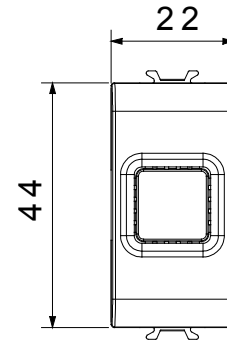

| Kategória | Hangjelzés | Leírás | Berregő |
|-------------------------------|---------------|-----------------------|----------------|
| Szín | Fényes fehér | Elektromos feszültség | 12V ac - 50 Hz |
| Hőállóság (golyós nyomópróba) | 125 °C | Hang intenzitás | 70 dB (at 1 m) |
| Izzóhuzalos vizsgálat | 850 °C | Maximális fogyasztás | 8 VA |
| Modulok száma | 1 | Vezetékcsatlakozók | Csavarral |
| Alapanyag | Technopolimer | | |