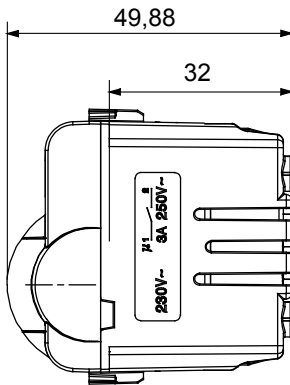

Kapcsolók, csatlakozó-aljzatok (a nemzeti és nemzetközi szabványoknak megfelelő), adatcsatlakozók, klímaszabályozó eszközök, kényelmi eszközök, technikai jelzőberendezések, és vészvilágító lámpatestek széles választéka. A Chorus moduláris eszközök öt különböző színben kaphatóak: fényes fehér, szatén fehér, bézs, szatén fekete és festett titánium, különböző méretekből, 1/2, 1, 2 és 3 modulós kivitelekben. A téglalap alakú, négyszögletes és kerek szerelvénydobozok szerelőkereteinek köszönhetően számtalan szerelvénykombináció alakítható ki a Chorus díszítőkeretek segítségével.

Kategória	Mozgásérzékelő	Kimeneti érintkezők	1NO 3 A (AC1) 230 V AC
Alapanyag	Technopolimer	Szín	Fényes fehér
Elektromos feszültség	230V ac - 50/60 Hz	Technológia	Infravörös
Szabvány	EN 60669-1, EN 60669-2-1	Ellenállás mértéke a következő tesztfeszültség esetén	2000 V 50 Hz perció
Szigetelési ellenállás	> 5 MOhm	Vezetékcsatlakozók	Csavarral
Hosszú élettartamú kapcsoló (pozícióváltoztatások száma)	40.000, In 250 V ac cosφ=0,6 esetén	Hőállóság (golyós nyomópróba)	125 °C
Izzóhuzalos vizsgálat	850 °C	Csatlakozó kapocs a huzalon	> 50 N
Szorító kapacitás sodrott huzalok esetén (mm²)	min. 0,75 - max. 2x4	Szorító kapacitás merev huzalok esetén (mm²)	min. 0,5 - max. 2x2,5
Modulok száma	1	Elektronikai kód	0513

### DIMENSIONAL