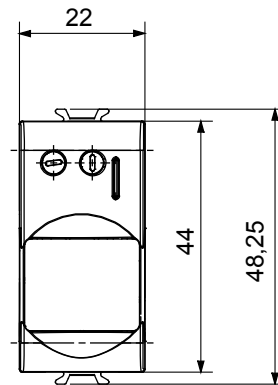

Kategória	Mozgásérzékelő	Kimeneti érintkezők	1NO 3 A (AC1) 230 V AC
Alapanyag	Technopolimer	Szín	Fényes fehér
Elektromos feszültség	230V ac - 50/60 Hz	Technológia	Infravörös
Szabvány	EN 60669-1, EN 60669-2-1	Ellenállás mértéke a következő tesztfeszültség esetén	2000 V 50 Hz perció
Szigetelési ellenállás	> 5 MOhm	Vezetékcsatlakozók	Csavarral
Hosszú élettartamú kapcsoló (pozícióváltoztatások száma)	40.000, In 250 V ac cosφ=0,6 esetén	Hőállóság (golyós nyomópróba)	125 °C
Izzóhuzalos vizsgálat	850 °C	Csatlakozó kapocs a huzalon	> 50 N
Szorító kapacitás sodrott huzalok esetén (mm²)	min. 0,75 - max. 2x4	Szorító kapacitás merev huzalok esetén (mm²)	min. 0,5 - max. 2x2,5
Modulok száma	1	Elektronikai kód	0513

### DIMENSIONAL