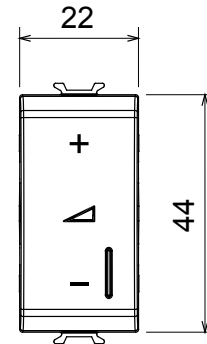

DIMENSIONAL