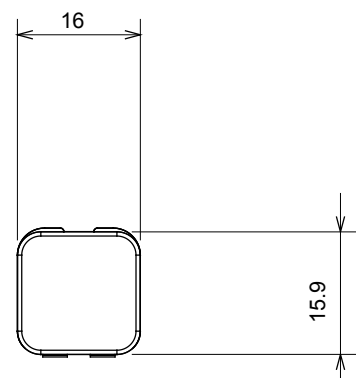

Kategória	Cserélhető fénykibocsátó	Leírás	Cserélhető
Szín	Borosztán	Leírás	Fénykibocsátók
Szabvány	EN 60669-1	Hőállóság (golyós nyomópróba)	125 °C
Izzóhuzalos vizsgálat	850 °C	Szimbólum	Borosztán
Alapanyag	Technopolimer	Elektronikai kód	0130

### DIMENSIONAL