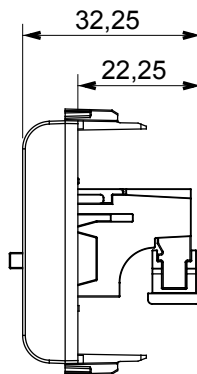

Kapcsolók, csatlakozó-aljzatok (a nemzeti és nemzetközi szabványoknak megfelelő), adatcsatlakozók, klímaszabályozó eszközök, kényelmi eszközök, technikai jelzőberendezések, és vészvilágító lámpatestek széles választéka. A Chorus moduláris eszközök öt különböző színben kaphatóak: fényes fehér, szatén fehér, bézs, szatén fekete és festett titánium, különböző méretekből, 1/2, 1, 2 és 3 modulos kivitelekben. A téglalap alakú, négyzetes és kerek szerelvénydobozok szerelőkereteinek köszönhetően számtalan szerelvénykombináció alakítható ki a Chorus díszítőkeretek segítségével.

Kategória	Csatlakozó	Leírás	Mikrofon csatlakozó-aljzat
Szín	Fényes fehér	Modulok száma	1
Elektronikai kód	3720	Alapanyag	Technopolimer

DIMENSIONAL

STANDARDS/APPROVALS