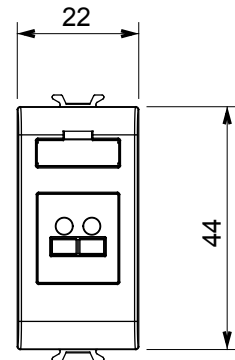

Kapcsolók, csatlakozó-aljzatok (a nemzeti és nemzetközi szabványoknak megfelelő), adatcsatlakozók, klímaszabályozó eszközök, kényelmi eszközök, technikai jelzőberendezések, és vészvilágító lámpatestek széles választéka. A Chorus moduláris eszközök öt különböző színben kaphatóak: fényes fehér, szatén fehér, bézs, szatén fekete és festett titánium, különböző méretekből, 1/2, 1, 2 és 3 modulos kivitelekben. A téglalap alakú, négyzetes és kerek szerelvénydobozok szerelőkereteinek köszönhetően számtalan szerelvénykombináció alakítható ki a Chorus díszítőkeretek segítségével.

Kategória	Csatlakozó	Leírás	Mikrofon csatlakozó-aljzat
Szín	Fényes fehér	Modulok száma	1
Elektronikai kód	3720	Alapanyag	Technopolimer

DIMENSIONAL

STANDARDS/APPROVALS