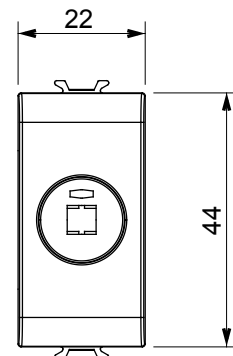

Kapcsolók, csatlakozó-aljzatok (a nemzeti és nemzetközi szabványoknak megfelelő), adatcsatlakozók, klímaszabályozó eszközök, kényelmi eszközök, technikai jelzőberendezések, és vészvilágító lámpatestek széles választéka. A Chorus moduláris eszközök öt különböző színben kaphatóak: fényes fehér, szatén fehér, bézs, szatén fekete és festett titánium, különböző méretekből, 1/2, 1, 2 és 3 modulós kivitelekben. A téglalap alakú, négyzetes és kerek szerelvénydobozok szerelőkereteinek köszönhetően számtalan szerelvénykombináció alakítható ki a Chorus díszítőkeretek segítségével.

Kategória	Csatlakozó	Leírás	Hangszóró rendszerekhez
Szín	Fényes fehér	Szabvány	DIN 41529
Modulok száma	1	Elektronikai kód	3720
Alapanyag	Technopolimer		

DIMENSIONAL

STANDARDS/APPROVALS