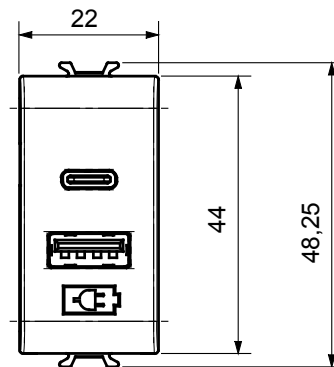

DIMENSIONAL