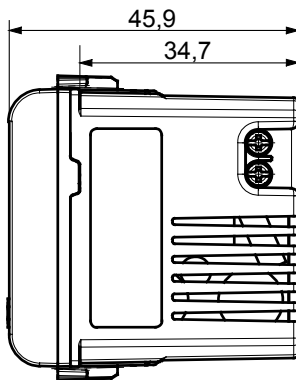

DIMENSIONAL