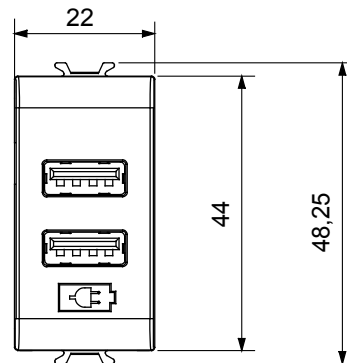

Kapcsolók, csatlakozó-aljzatok (a nemzeti és nemzetközi szabványoknak megfelelő), adatcsatlakozók, klímaszabályozó eszközök, kényelmi eszközök, technikai jelzőberendezések, és vészvilágító lámpatestek széles választéka. A Chorus moduláris eszközök öt különböző színben kaphatóak: fényes fehér, szatén fehér, bézs, szatén fekete és festett titánium, különböző méretekből, 1/2, 1, 2 és 3 modulós kivitelekben. A téglalap alakú, négyzetes és kerek szerelvénydobozok szerelőkereteinek köszönhetően számtalan szerelvénykombináció alakítható ki a Chorus díszítőkeretek segítségével.

Kategória	USB tápellátás	Szín	Fényes fehér
Elektromos feszültség	100 ÷ 240 V ac - 50/60 Hz	Szabvány	IEC 62368-1:2018; EN 61000-6-1; EN 61000-6-3
Vezetékcsatlakozók	Csavarral	Szorító kapacitás sodrott huzalok esetén (mm <sup>2</sup> )	minimum 1 - maximum 1,5 mm <sup>2</sup>
Szorító kapacitás merev huzalok esetén (mm <sup>2</sup> )	minimum 1 - maximum 1,5 mm <sup>2</sup>	Alapanyag	Technopolimer
Elektronikai kód	0144		

### DIMENSIONAL