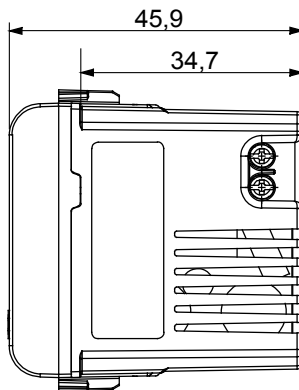

Kapcsolók, csatlakozó-aljzatok (a nemzeti és nemzetközi szabványoknak megfelelő), adatcsatlakozók, klímaszabályozó eszközök, kényelmi eszközök, technikai jelzőberendezések, és vészvilágító lámpatestek széles választéka. A Chorus moduláris eszközök öt különböző színben kaphatóak: fényes fehér, szatén fehér, bézs, szatén fekete és festett titánium, különböző méretekből, 1/2, 1, 2 és 3 modulós kivitelekben. A téglalap alakú, négyzetes és kerek szerelvénydobozok szerelőkereteinek köszönhetően számtalan szerelvénykombináció alakítható ki a Chorus díszítőkeretek segítségével.

Kategória	USB tápellátás	Szín	Fényes fehér
Elektromos feszültség	100 ÷ 240 V ac - 50/60 Hz	Szabvány	IEC 62368-1:2018; EN 61000-6-1; EN 61000-6-3
Vezetékcsatlakozók	Csavarral	Szorító kapacitás sodrott huzalok esetén (mm <sup>2</sup> )	minimum 1 - maximum 1,5 mm <sup>2</sup>
Szorító kapacitás merev huzalok esetén (mm <sup>2</sup> )	minimum 1 - maximum 1,5 mm <sup>2</sup>	Alapanyag	Technopolimer
Elektronikai kód	0144		

### DIMENSIONAL