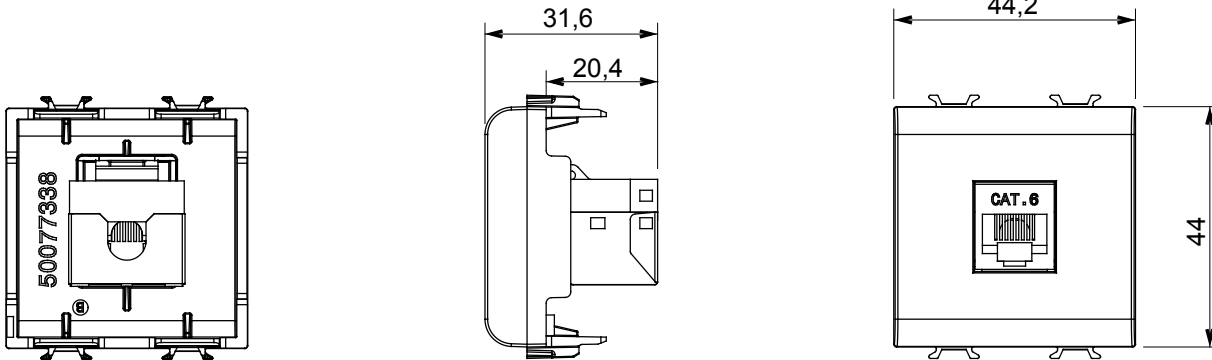

DIMENSIONAL