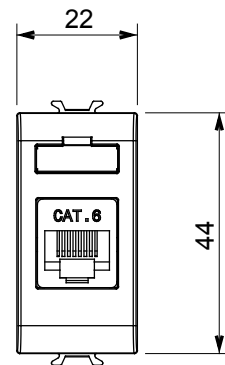

DIMENSIONAL