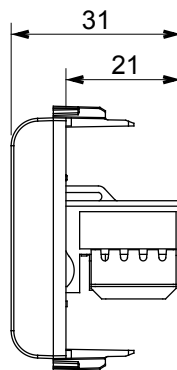

DIMENSIONAL