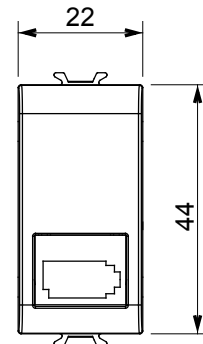

Kategória	Telefon csatlakozó-aljzat	Leírás	6 érintkező
Szín	Fényes fehér	Szabvány	Brit
Csatlakozás típusa	Csavaros csatlakozók	Modulok száma	1
Elektronikai kód	3721	Alapanyag	Technopolimer

### DIMENSIONAL