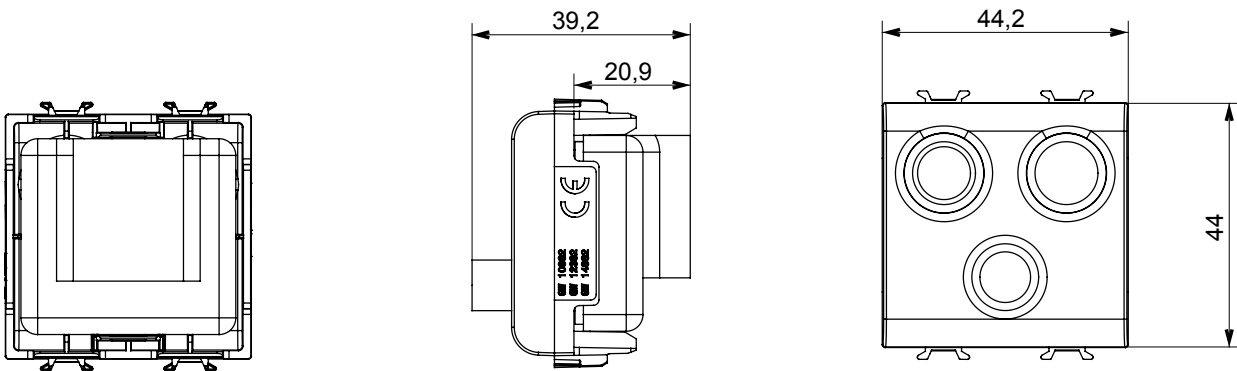

Kapcsolók, csatlakozó-aljzatok (a nemzeti és nemzetközi szabványoknak megfelelő), adatcsatlakozók, klímaszabályozó eszközök, kényelmi eszközök, technikai jelzőberendezések, és vészvilágító lámpatestek széles választéka. A Chorus moduláris eszközök öt különböző színben kaphatóak: fényes fehér, szatén fehér, bézs, szatén fekete és festett titánium, különböző méretekből, 1/2, 1, 2 és 3 modulós kivitelekben. A téglalap alakú, négyszögletes és kerek szerelvénydobozok szerelőkereteinek köszönhetően számtalan szerelvénykombináció alakítható ki a Chorus díszítőkeretek segítségével.

Kategória	TV/FM/SAT csatlakozó-aljzat	Leírás	Egyenáram
Szín	Fényes fehér	Csökkentés	0 dB
Csatlakozók	TV-FM-SAT	Szabvány	EN 60728-4; IEC 61169-2; IEC 61169-24
Modulok száma	2	Vezetékcsatlakozás	Csavarral
Tokozat	Zamak öntvényházas	Elektronikai kód	0131
Alapanyag	Technopolimer		

DIMENSIONAL

STANDARDS/APPROVALS