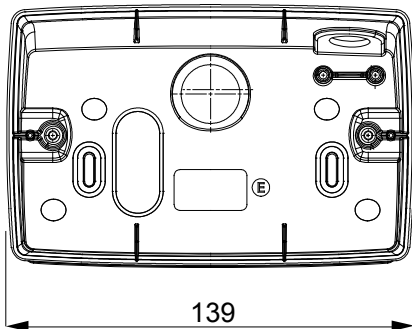

Asztali, falra szerelhető szerelvénydobozok és önálló fali elosztószekrények a ChoruSmart moduláris eszközök felszereléséhez. A falra szerelhető szerelvénydobozok és panelek fehér és fekete színben kaphatóak, és ChorusSmart díszítőkeretekkel és ONE díszítőkeretekkel szerelhetők. A RAL 7035 szürke színű önálló szerelvénydobozok IP40 és IP55 védelemmel rendelkező változatokban elérhetők: mindkét típus eltávolítható kikönnnyítésekkel rendelkezik, a vízálló változat pedig UV-álló átlátszó membránnal ellátott ajtóval szerelt. Az önálló szerelvénydobozok és elosztószekrények kivitelezése biztosítja a földelő sorkapocs beszerelését.

Leírás	4 férőhely	Szín	Szatén fekete
Szerelőkeret	GW16804	Díszítőkeretekhez	ONE
Csavazási nyomaték	0.8 Newton/Meter	Külső méretek HxMxM (mm)	140x90x69
Izzóhuzalos vizsgálat:	650°C	Hőállóság (golyós nyomópróba)	70°C
Szabvány	EN 60670-1	Elektronikai kód	0122

### DIMENSIONAL