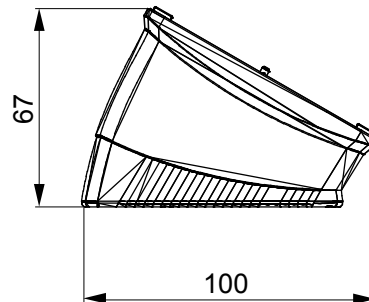

Asztali, falra szerelhető szerelvénydobozok és önálló fali elosztószekrények a ChoruSmart moduláris eszközök felszereléséhez. A falra szerelhető szerelvénydobozok és panelek fehér és fekete színben kaphatóak, és ChorusSmart díszítőkeretekkel és ONE díszítőkeretekkel szerelhetők. A RAL 7035 szürke színű önálló szerelvénydobozok IP40 és IP55 védelemmel rendelkező változatokban elérhetők: mindkét típus eltávolítható kikönnnyítésekkel rendelkezik, a vízálló változat pedig UV-álló átlátszó membránnal ellátott ajtóval szerelt. Az önálló szerelvénydobozok és elosztószekrények kivitelezése biztosítja a földelő sorkapocs beszerelését.

Leírás	4 férőhely	Szín	Szatén fekete
Szerelőkeret	GW16804	Díszítőkeretekhez	ONE
Csavazási nyomaték	0.8 Newton/Meter	Külső méretek HxMxM (mm)	140x90x69
Izzóhuzalos vizsgálat:	650°C	Hőállóság (golyós nyomópróba)	70°C
Szabvány	EN 60670-1	Elektronikai kód	0122

### DIMENSIONAL