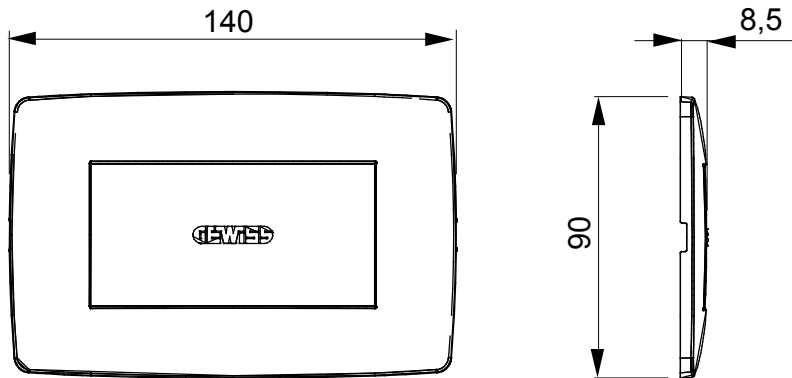

Chorus háztartási díszítőkeret sorozat, melynek termékei számos különböző formában, színben, anyagban és kidolgozásban elérhetőek. Hat különböző kivitelben elérhető (ONE, GEO, LUX, ICE és ICE Touch) a téglalap alakú szerelvénydobozokhoz, amelyek kapacitása legfeljebb 12 modul, illetve három különböző kivitelben (ONE International, GEO International és LUX International) a kerek/négyzet alakú szerelvénydobozokhoz - egyszeres vagy kombinált vízszintes vagy függőleges konfigurációkban, 2-től 2+2+2+2 modul kapacitásig. Minden Chorus díszítőkeret ugyanazokat a szerelőkereteket használja, további rögzítőelemek alkalmazásának szükségessége nélkül. A termékcsalád tartalmaz továbbá teli díszítőkereteket, IP55 védettséggel rendelkező vízmentes díszítőkereteket és profil kereteket is.

Leírás	4 férőhely	Szín	Fényes fehér
Alapanyag	Technopolimer	Jellemzők	Halogénmentes
A következő cikkszámokhoz	GW16804, GW16804N	dobozhoz	Téglalap alakú
Izzóhuzalozás vizsgálat:	650°C	Hőállóság (golyós nyomópróba)	70°C
Szabvány	EN 60669-1	Elektronikai kód	0110

#### DIMENSIONAL

#### TECHNICAL SYMBOLOGY

GWT

650°C

70°C