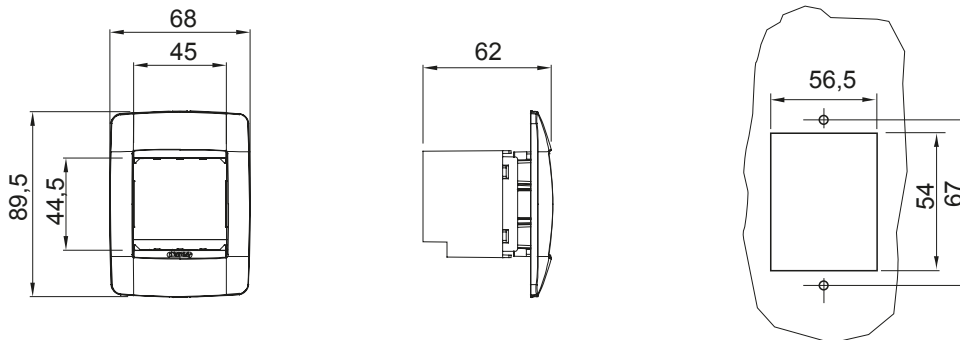

Chorus háztartási díszítőkeret sorozat, melynek termékei számos különböző formában, színben, anyagban és kidolgozásban elérhetőek. Hat különböző kivitelben elérhető (ONE, GEO, LUX, ICE és ICE Touch) a téglalap alakú szerelvénydobozokhoz, amelyek kapacitása legfeljebb 12 modul, illetve három különböző kivitelben (ONE International, GEO International és LUX International) a kerek/négyzet alakú szerelvénydobozokhoz - egyszeres vagy kombinált vízszintes vagy függőleges konfigurációkban, 2-től 2+2+2+2 modul kapacitásig. Minden Chorus díszítőkeret ugyanazokat a szerelőkereteket használja, további rögzítőelemek alkalmazásának szükségessége nélkül. A termékcsalád tartalmaz továbbá teli díszítőkereteket, IP55 védettséggel rendelkező vízmentes díszítőkereteket és profil kereteket is.

Leírás	2 férőhely	Szín	Díszítőkeret	Fényes titánium
Felület	Fényes	Jellemzők		Halogénmentes
Izzóhuzalos vizsgálat:	650°C	Hőállóság (golyós nyomópróba)		70°C
Szabvány	EN 60670-1	Elektronikai kód		0110

DIMENSIONAL