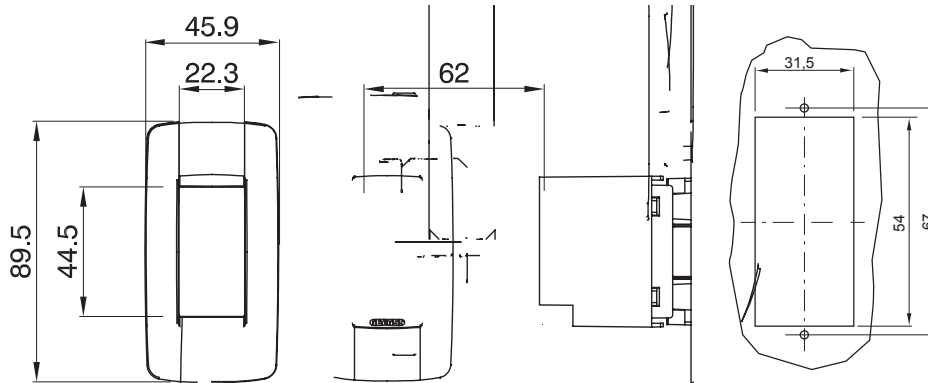

Chorus háztartási díszítőkeret sorozat, melynek termékei számos különböző formában, színben, anyagban és kidolgozásban elérhetőek. Hat különböző kivitelben elérhető (ONE, GEO, LUX, ICE és ICE Touch) a téglalap alakú szerelvénydobozokhoz, amelyek kapacitása legfeljebb 12 modul, illetve három különböző kivitelben (ONE International, GEO International és LUX International) a kerek/négyzet alakú szerelvénydobozokhoz - egyszeres vagy kombinált vízszintes vagy függőleges konfigurációkban, 2-től 2+2+2+2 modul kapacitásig. Minden Chorus díszítőkeret ugyanazokat a szerelőkereteket használja, további rögzítőelemek alkalmazásának szükségessége nélkül. A termékcsalád tartalmaz továbbá teli díszítőkereteket, IP55 védettséggel rendelkező vízmentes díszítőkereteket és profil kereteket is.

Leírás	1 férőhely	Szín	Díszítőkeret	Fényes fekete
Felület	Fényes	Jellemzők		Halogénmentes
Izzóhuzalos vizsgálat:	650°C	Hőállóság (golyós nyomópróba)		70°C
Szabvány	EN 60670-1	Elektronikai kód		0110

### DIMENSIONAL

### TECHNICAL SYMBOLOGY

**GWT**

650°C

70°C