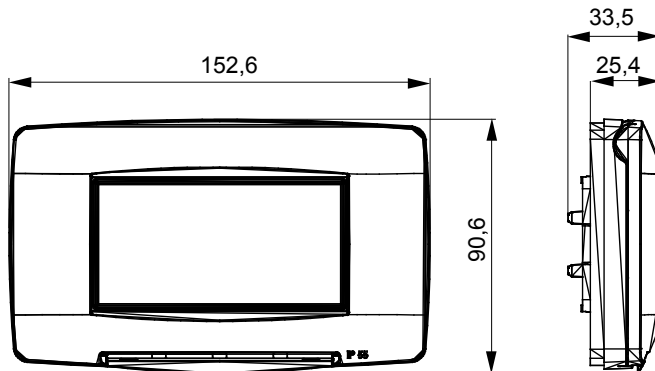

Chorus háztartási díszítőkeret sorozat, melynek termékei számos különböző formában, színben, anyagban és kidolgozásban elérhetőek. Hat különböző kivitelben elérhető (ONE, GEO, LUX, ICE és ICE Touch) a téglalap alakú szerelvénydobozokhoz, amelyek kapacitása legfeljebb 12 modul, illetve három különböző kivitelben (ONE International, GEO International és LUX International) a kerek/négyzet alakú szerelvénydobozokhoz - egyszeres vagy kombinált vízszintes vagy függőleges konfigurációkban, 2-től 2+2+2+2 modul kapacitásig. Minden Chorus díszítőkeret ugyanazokat a szerelőkereteket használja, további rögzítőelemek alkalmazásának szükségessége nélkül. A termékcsalád tartalmaz továbbá teli díszítőkereteket, IP55 védettséggel rendelkező vízmentes díszítőkereteket és profil kereteket is.

Leírás	4 férőhely	Szín	Fényes fehér
Alapanyag	Technopolimer	Felület	Fényes
IP védettség szintje	IP55	dobozhoz	Téglalap alakú
Tartozék szerelőkeret	GW16804	Izzóhuzalos vizsgálat:	650°C
Hőállóság (golyós nyomópróba)	70°C	Szabvány	EN 60669-1
Elektronikai kód	0110		

### DIMENSIONAL

### TECHNICAL SYMBOLOGY

**IP**

IP55

**GWT**

650°C

70°C