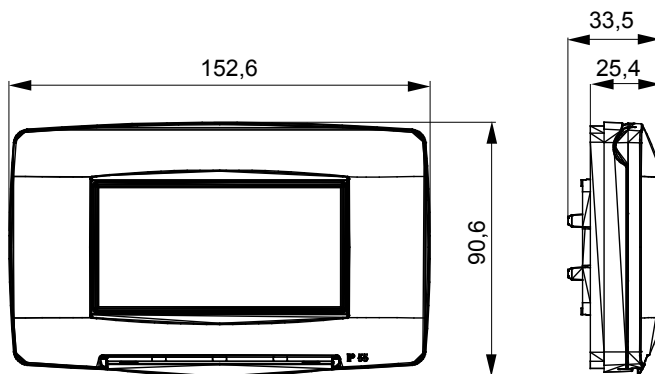

Chorus háztartási díszítőkeret sorozat, melynek termékei számos különböző formában, színben, anyagban és kidolgozásban elérhetőek. Hat különböző kivitelben elérhető (ONE, GEO, LUX, ICE és ICE Touch) a téglalap alakú szerelvénydobozokhoz, amelyek kapacitása legfeljebb 12 modul, illetve három különböző kivitelben (ONE International, GEO International és LUX International) a kerek/négyzet alakú szerelvénydobozokhoz - egyszeres vagy kombinált vízszintes vagy függőleges konfigurációkban, 2-től 2+2+2+2 modul kapacitásig. Minden Chorus díszítőkeret ugyanazokat a szerelőkereteket használja, további rögzítőelemek alkalmazásának szükségessége nélkül. A termékcsalád tartalmaz továbbá teli díszítőkereteket, IP55 védettséggel rendelkező vízmentes díszítőkereteket és profil kereteket is.

Leírás	4 férőhely	Szín	Fényes fehér
Alapanyag	Technopolimer	Felület	Fényes
IP védettség szintje	IP55	dobozhoz	Téglalap alakú
Tartozék szerelőkeret	GW16804	Izzóhuzalos vizsgálat:	650°C
Hőállóság (golyós nyomópróba)	70°C	Szabvány	EN 60669-1
Elektronikai kód	0110		

DIMENSIONAL

TECHNICAL SYMBOLOGY

IP

IP55

GWT

650°C

70°C

STANDARDS/APPROVALS