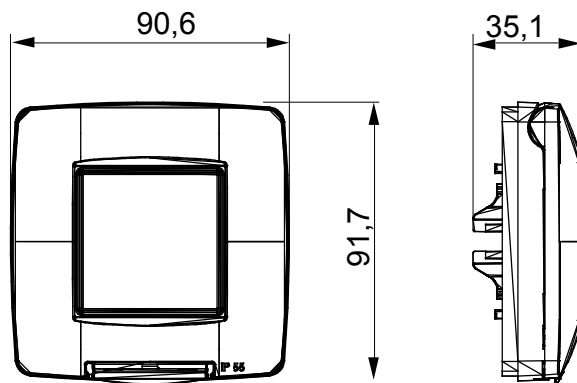

Chorus háztartási díszítőkeret sorozat, melynek termékei számos különböző formában, színben, anyagban és kidolgozásban elérhetőek. Hat különböző kivitelben elérhető (ONE, GEO, LUX, ICE és ICE Touch) a téglalap alakú szerelvénydobozokhoz, amelyek kapacitása legfeljebb 12 modul, illetve három különböző kivitelben (ONE International, GEO International és LUX International) a kerek/négyszöglet alakú szerelvénydobozokhoz - egyszeres vagy kombinált vízszintes vagy függőleges konfigurációkban, 2-től 2+2+2+2 modul kapacitásig. Minden Chorus díszítőkeret ugyanazokat a szerelőkereteket használja, további rögzítőelemek alkalmazásának szükségessége nélkül. A termékcsalád tartalmaz továbbá teli díszítőkereteket, IP55 védettséggel rendelkező vízmentes díszítőkereteket és profil kereteket is.

Leírás	2 férőhely	Szín	Fényes fekete
Alapanyag	Technopolimer	Felület	Fényes
IP védettség szintje	IP55	dobozhoz	Kerek/négyszögletes
Tartozék szerelőkeret	GW16822	Izzóhuzalos vizsgálat:	650°C
Hőállóság (golyós nyomópróba)	70°C	Szabvány	EN 60669-1
Elektronikai kód	0110		

DIMENSIONAL

TECHNICAL SYMBOLOGY

IP

IP55

GWT

650°C

70°C

STANDARDS/APPROVALS