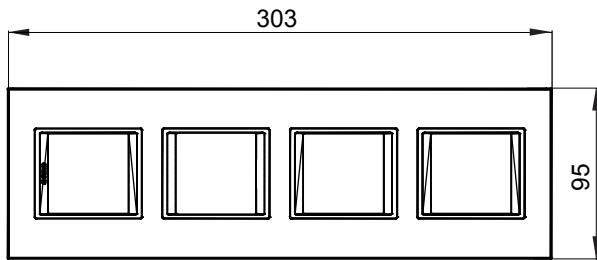

Chorus háztartási díszítőkeret sorozat, melynek termékei számos különböző formában, színben, anyagban és kidolgozásban elérhetőek. Hat különböző kivitelben elérhető (ONE, GEO, LUX, ICE és ICE Touch) a téglalap alakú szerelvénydobozokhoz, amelyek kapacitása legfeljebb 12 modul, illetve három különböző kivitelben (ONE International, GEO International és LUX International) a kerek/négyzet alakú szerelvénydobozokhoz - egyszeres vagy kombinált vízszintes vagy függőleges konfigurációkban, 2-től 2+2+2+2 modul kapacitásig. Minden Chorus díszítőkeret ugyanazokat a szerelőkereteket használja, további rögzítőelemek alkalmazásának szükségessége nélkül. A termékcsalád tartalmaz továbbá teli díszítőkereteket, IP55 védelemmel rendelkező vízmentes díszítőkereteket és profil kereteket is.

Termékcsalád	LUX International	Leírás	2+2+2+2 férőhely
Leírás	Függőleges	Szín	Titánium monokróm
Alapanyag	Technopolimer	Felület	Fényes
A következő cikkszámokhoz: GW16821, GW16822, GW16823, GW16821N, GW16822N		Izzóhuzalos vizsgálat:	650°C
Hőállóság (golyós nyomópróba)	70°C	Szabvány	EN 60669-1
Elektronikai kód	0110		

DIMENSIONAL

TECHNICAL SYMBOLOGY

STANDARDS/APPROVALS