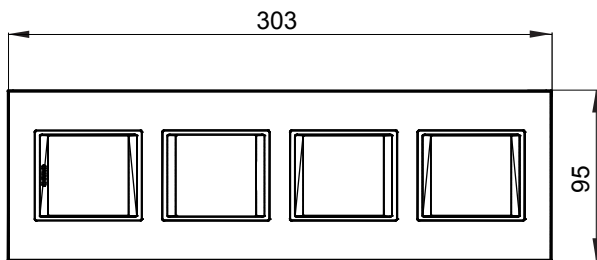

Chorus háztartási díszítőkeret sorozat, melynek termékei számos különböző formában, színben, anyagban és kidolgozásban elérhetőek. Hat különböző kivitelben elérhető (ONE, GEO, LUX, ICE és ICE Touch) a téglalap alakú szerelvénydobozokhoz, amelyek kapacitása legfeljebb 12 modul, illetve három különböző kivitelben (ONE International, GEO International és LUX International) a kerek/négyzet alakú szerelvénydobozokhoz - egyszeres vagy kombinált vízszintes vagy függőleges konfigurációkban, 2-től 2+2+2+2 modul kapacitásig. Minden Chorus díszítőkeret ugyanazokat a szerelőkereteket használja, további rögzítőelemek alkalmazásának szükségessége nélkül. A termékcsalád tartalmaz továbbá teli díszítőkereteket, IP55 védelemmel rendelkező vízmentes díszítőkereteket és profil kereteket is.

Termékcsalád	LUX International	Leírás	2+2+2+2 férőhely
Leírás	Függőleges	Szín	Mélyfekete színűkülső keret
Alapanyag	Technopolimer	Felület	Fényes
A következő cikkszámokhoz: GW16821, GW16822, GW16823, GW16821N, GW16822N		Izzóhuzalos vizsgálat:	650°C
Hőállóság (golyós nyomópróba)	70°C	Szabvány	EN 60669-1
Elektronikai kód	0110		

DIMENSIONAL

TECHNICAL SYMBOLOGY

STANDARDS/APPROVALS