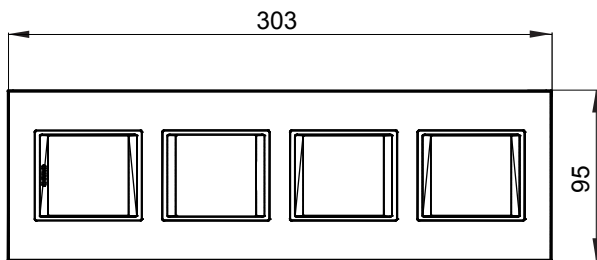

DIMENSIONAL

TECHNICAL SYMBOLOGY

STANDARDS/APPROVALS