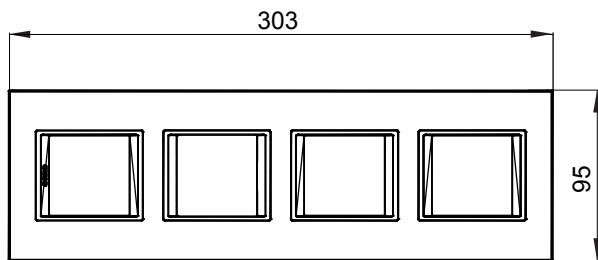

DIMENSIONAL

TECHNICAL SYMBOLOGY

STANDARDS/APPROVALS