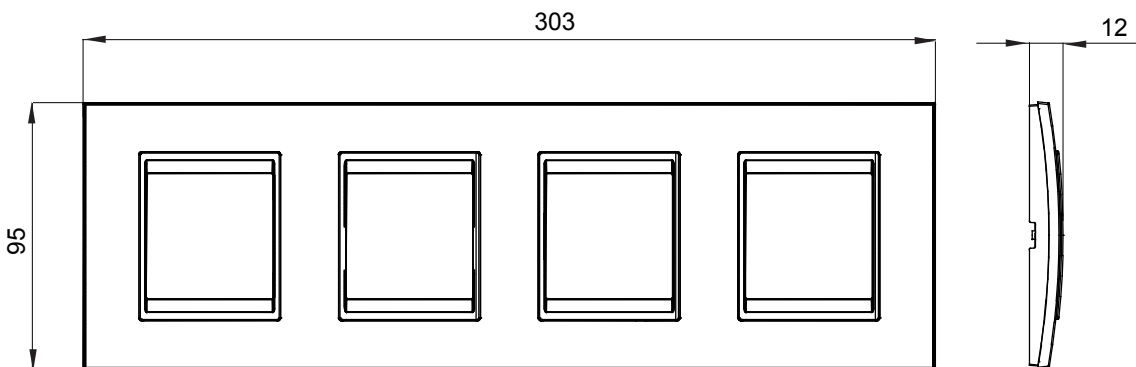

Chorus háztartási díszítőkeret sorozat, melynek termékei számos különböző formában, színben, anyagban és kidolgozásban elérhetőek. Hat különböző kivitelben elérhető (ONE, GEO, LUX, ICE és ICE Touch) a téglalap alakú szerelvénydobozokhoz, amelyek kapacitása legfeljebb 12 modul, illetve három különböző kivitelben (ONE International, GEO International és LUX International) a kerek/négyzet alakú szerelvénydobozokhoz - egyszeres vagy kombinált vízszintes vagy függőleges konfigurációkban, 2-től 2+2+2+2 modul kapacitásig. Minden Chorus díszítőkeret ugyanazokat a szerelőkereteket használja, további rögzítőelemek alkalmazásának szükségessége nélkül. A termékcsalád tartalmaz továbbá teli díszítőkereteket, IP55 védettséggel rendelkező vízmentes díszítőkereteket és profil kereteket is.

Termékcsalád	LUX International	Leírás	2+2+2+2 férőhely
Leírás	Vízszintes	Szín	Titánium monokróm
Alapanyag	Technopolimer	Felület	Fényes
A következő cikkszámokhoz: GW16821, GW16822, GW16823, GW16821N, GW16822N		Izzóhuzalos vizsgálat:	650°C
Hőállóság (golyós nyomópróba)	70°C	Szabvány	EN 60669-1
Elektronikai kód	0110		

### DIMENSIONAL