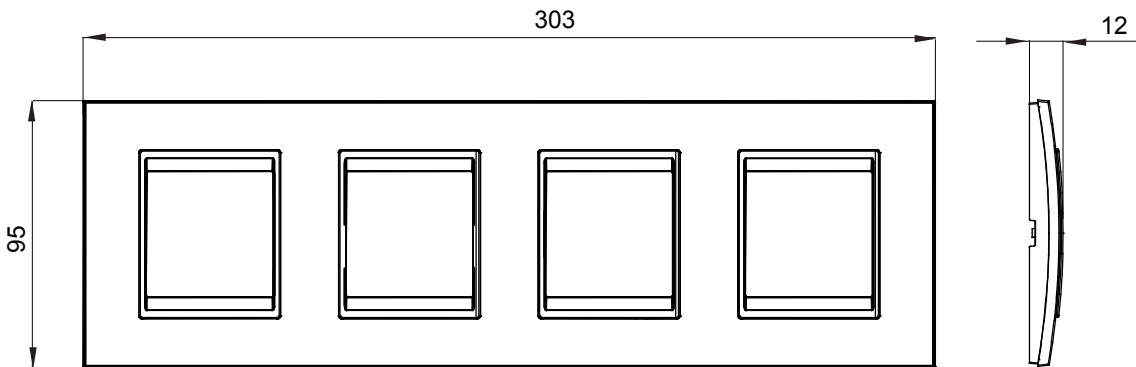

Chorus háztartási díszítőkeret sorozat, melynek termékei számos különböző formában, színben, anyagban és kidolgozásban elérhetőek. Hat különböző kivitelben elérhető (ONE, GEO, LUX, ICE és ICE Touch) a téglalap alakú szerelvénydobozokhoz, amelyek kapacitása legfeljebb 12 modul, illetve három különböző kivitelben (ONE International, GEO International és LUX International) a kerek/négyzet alakú szerelvénydobozokhoz - egyszeres vagy kombinált vízszintes vagy függőleges konfigurációkban, 2-től 2+2+2+2 modul kapacitásig. Minden Chorus díszítőkeret ugyanazokat a szerelőkereteket használja, további rögzítőelemek alkalmazásának szükségessége nélkül. A termékcsalád tartalmaz továbbá teli díszítőkereteket, IP55 védettséggel rendelkező vízmentes díszítőkereteket és profil kereteket is.

Termékcsalád	LUX International	Leírás	2+2+2+2 férőhely
Leírás	Vízszintes	Szín	Titánium monokróm
Alapanyag	Technopolimer	Felület	Fényes
A következő cikkszámokhoz: GW16821, GW16822, GW16823, GW16821N, GW16822N		Izzóhuzalos vizsgálat:	650°C
Hőállóság (golyós nyomópróba)	70°C	Szabvány	EN 60669-1
Elektronikai kód	0110		

### DIMENSIONAL