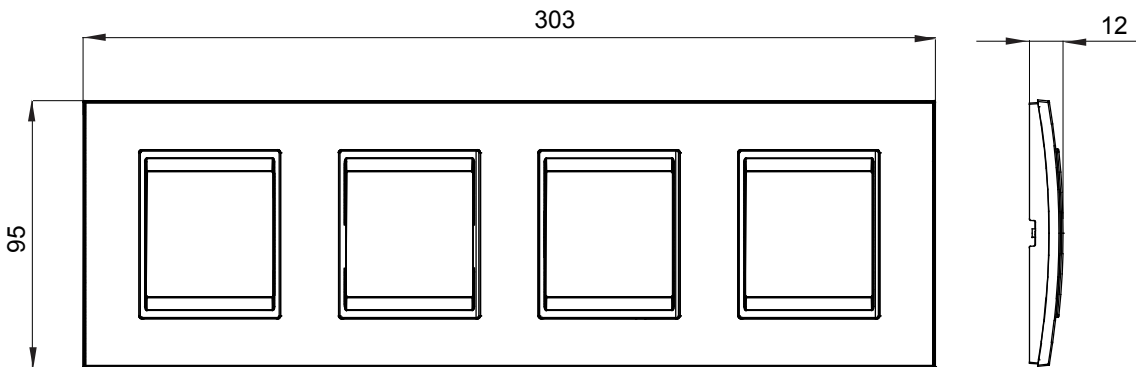

Chorus háztartási díszítőkeret sorozat, melynek termékei számos különböző formában, színben, anyagban és kidolgozásban elérhetőek. Hat különböző kivitelben elérhető (ONE, GEO, LUX, ICE és ICE Touch) a téglalap alakú szerelvénydobozokhoz, amelyek kapacitása legfeljebb 12 modul, illetve három különböző kivitelben (ONE International, GEO International és LUX International) a kerek/négyzet alakú szerelvénydobozokhoz - egyszeres vagy kombinált vízszintes vagy függőleges konfigurációkban, 2-től 2+2+2+2 modul kapacitásig. Minden Chorus díszítőkeret ugyanazokat a szerelőkereteket használja, további rögzítőelemek alkalmazásának szükségessége nélkül. A termékcsalád tartalmaz továbbá teli díszítőkereteket, IP55 védettséggel rendelkező vízmentes díszítőkereteket és profil kereteket is.

Termékcsalád	LUX International	Leírás	2+2+2+2 férőhely
Leírás	Vízszintes	Szín	Mélyfekete színűkülső keret
Alapanyag	Technopolimer	Felület	Fényes
A következő cikkszámokhoz: GW16821, GW16822, GW16823, GW16821N, GW16822N		Izzóhuzalos vizsgálat:	650°C
Hőállóság (golyós nyomópróba)	70°C	Szabvány	EN 60669-1
Elektronikai kód	0110		

### DIMENSIONAL