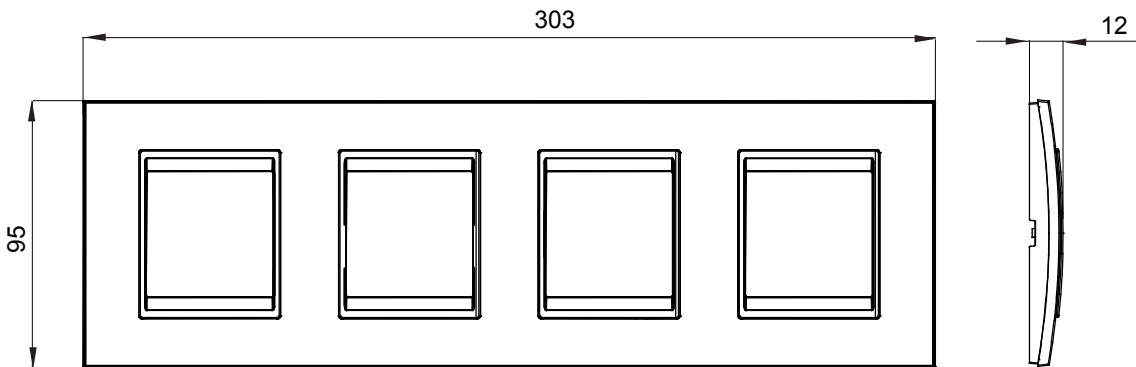

Chorus háztartási díszítőkeret sorozat, melynek termékei számos különböző formában, színben, anyagban és kidolgozásban elérhetőek. Hat különböző kivitelben elérhető (ONE, GEO, LUX, ICE és ICE Touch) a téglalap alakú szerelvénydobozokhoz, amelyek kapacitása legfeljebb 12 modul, illetve három különböző kivitelben (ONE International, GEO International és LUX International) a kerek/négyzet alakú szerelvénydobozokhoz - egyszeres vagy kombinált vízszintes vagy függőleges konfigurációkban, 2-től 2+2+2+2 modul kapacitásig. Minden Chorus díszítőkeret ugyanazokat a szerelőkereteket használja, további rögzítőelemek alkalmazásának szükségessége nélkül. A termékcsalád tartalmaz továbbá teli díszítőkereteket, IP55 védettséggel rendelkező vízmentes díszítőkereteket és profil kereteket is.

Termékcsalád	LUX International	Leírás	2+2+2+2 férőhely
Leírás	Vízszintes	Szín	Pala
Alapanyag	Technopolimer	Felület	Fényes
A következő cikkszámokhoz: GW16821, GW16822, GW16823, GW16821N, GW16822N		Izzóhuzalos vizsgálat:	650°C
Hőállóság (golyós nyomópróba)	70°C	Szabvány	EN 60669-1
Elektronikai kód	0110		

### DIMENSIONAL