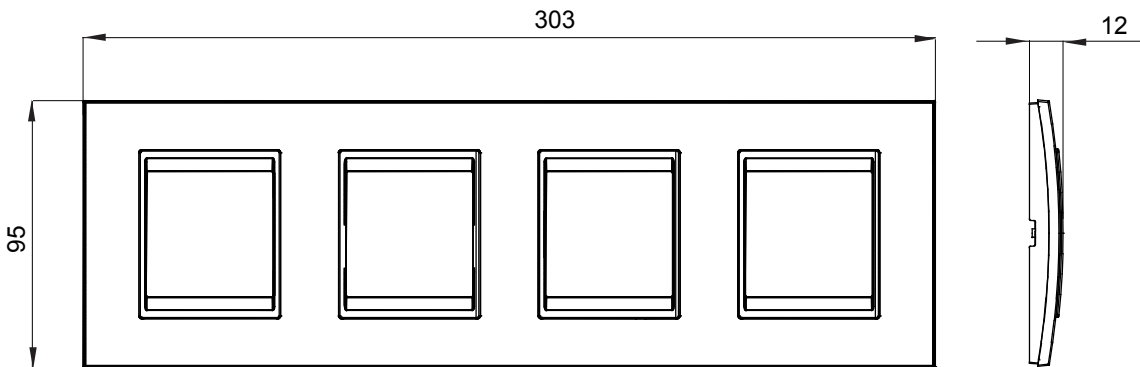

Chorus háztartási díszítőkeret sorozat, melynek termékei számos különböző formában, színben, anyagban és kidolgozásban elérhetőek. Hat különböző kivitelben elérhető (ONE, GEO, LUX, ICE és ICE Touch) a téglalap alakú szerelvénydobozokhoz, amelyek kapacitása legfeljebb 12 modul, illetve három különböző kivitelben (ONE International, GEO International és LUX International) a kerek/négyzet alakú szerelvénydobozokhoz - egyszeres vagy kombinált vízszintes vagy függőleges konfigurációkban, 2-től 2+2+2+2 modul kapacitásig. Minden Chorus díszítőkeret ugyanazokat a szerelőkereteket használja, további rögzítőelemek alkalmazásának szükségessége nélkül. A termékcsalád tartalmaz továbbá teli díszítőkereteket, IP55 védettséggel rendelkező vízmentes díszítőkereteket és profil kereteket is.

Termékcsalád	LUX International	Leírás	2+2+2+2 férőhely
Leírás	Vízszintes	Szín	Monokróm fehér
Alapanyag	Fém	Felület	Opálos
A következő cikkszámokhoz: GW16821, GW16822, GW16823, GW16821N, GW16822N		Izzóhuzalos vizsgálat:	650°C
Hőállóság (golyós nyomópróba)	70°C	Szabvány	EN 60669-1
Elektronikai kód	0110		

### DIMENSIONAL