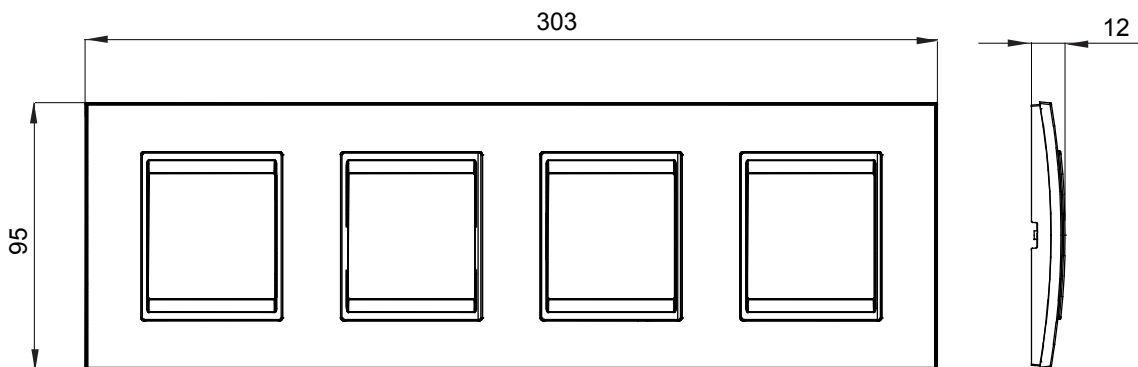

Chorus háztartási díszítőkeret sorozat, melynek termékei számos különböző formában, színben, anyagban és kidolgozásban elérhetőek. Hat különböző kivitelben elérhető (ONE, GEO, LUX, ICE és ICE Touch) a téglalap alakú szerelvénydobozokhoz, amelyek kapacitása legfeljebb 12 modul, illetve három különböző kivitelben (ONE International, GEO International és LUX International) a kerek/négyzet alakú szerelvénydobozokhoz - egyszeres vagy kombinált vízszintes vagy függőleges konfigurációkban, 2-től 2+2+2+2 modul kapacitásig. Minden Chorus díszítőkeret ugyanazokat a szerelőkereteket használja, további rögzítőelemek alkalmazásának szükségessége nélkül. A termékcsalád tartalmaz továbbá teli díszítőkereteket, IP55 védettséggel rendelkező vízmentes díszítőkereteket és profil kereteket is.

Termékcsalád	LUX International	Leírás	2+2+2+2 férőhely
Leírás	Vízszintes	Szín	Szálciszolt alumínium
Alapanyag	Fém	Felület	Opálos
A következő cikkszámokhoz: GW16821, GW16822, GW16823, GW16821N, GW16822N		Izzóhuzalos vizsgálat:	650°C
Hőállóság (golyós nyomópróba)	70°C	Szabvány	EN 60669-1
Elektronikai kód	0110		

### DIMENSIONAL