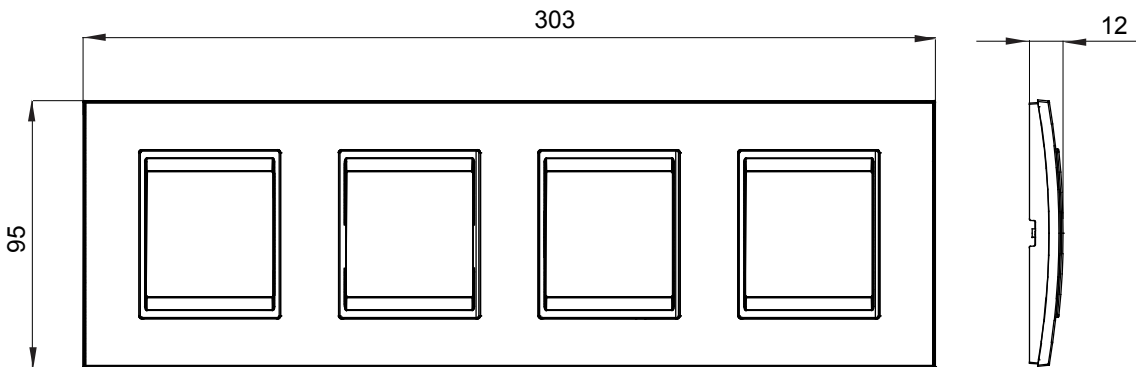

Chorus háztartási díszítőkeret sorozat, melynek termékei számos különböző formában, színben, anyagban és kidolgozásban elérhetőek. Hat különböző kivitelben elérhető (ONE, GEO, LUX, ICE és ICE Touch) a téglalap alakú szerelvénydobozokhoz, amelyek kapacitása legfeljebb 12 modul, illetve három különböző kivitelben (ONE International, GEO International és LUX International) a kerek/négyzet alakú szerelvénydobozokhoz - egyszeres vagy kombinált vízszintes vagy függőleges konfigurációkban, 2-től 2+2+2+2 modul kapacitásig. Minden Chorus díszítőkeret ugyanazokat a szerelőkereteket használja, további rögzítőelemek alkalmazásának szükségessége nélkül. A termékcsalád tartalmaz továbbá teli díszítőkereteket, IP55 védettséggel rendelkező vízmentes díszítőkereteket és profil kereteket is.

Termékcsalád	LUX International	Leírás	2+2+2+2 férőhely
Leírás	Vízszintes	Szín	Monokróm szatén fekete
Alapanyag	Fém	Felület	Opálos
A következő cikkszámokhoz: GW16821, GW16822, GW16823, GW16821N, GW16822N		Izzóhuzalos vizsgálat:	650°C
Hőállóság (golyós nyomópróba)	70°C	Szabvány	EN 60669-1
Elektronikai kód	0110		

### DIMENSIONAL