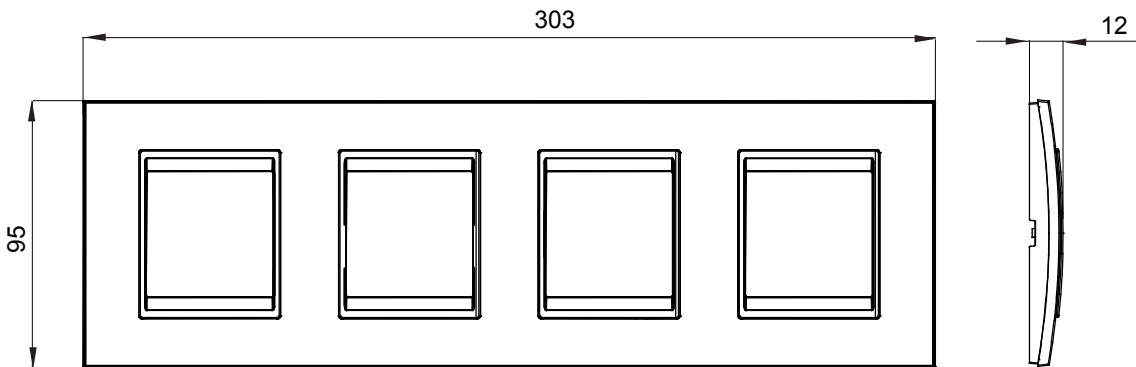

Chorus háztartási díszítőkeret sorozat, melynek termékei számos különböző formában, színben, anyagban és kidolgozásban elérhetőek. Hat különböző kivitelben elérhető (ONE, GEO, LUX, ICE és ICE Touch) a téglalap alakú szerelvénydobozokhoz, amelyek kapacitása legfeljebb 12 modul, illetve három különböző kivitelben (ONE International, GEO International és LUX International) a kerek/négyzet alakú szerelvénydobozokhoz - egyszeres vagy kombinált vízszintes vagy függőleges konfigurációkban, 2-től 2+2+2+2 modul kapacitásig. Minden Chorus díszítőkeret ugyanazokat a szerelőkereteket használja, további rögzítőelemek alkalmazásának szükségessége nélkül. A termékcsalád tartalmaz továbbá teli díszítőkereteket, IP55 védettséggel rendelkező vízmentes díszítőkereteket és profil kereteket is.

Termékcsalád	LUX International	Leírás	2+2+2+2 férőhely
Leírás	Vízszintes	Szín	Monokróm bézs
Alapanyag	Fém	Felület	Opálos
A következő cikkszámokhoz: GW16821, GW16822, GW16823, GW16821N, GW16822N		Izzóhuzalos vizsgálat:	650°C
Hőállóság (golyós nyomópróba)	70°C	Szabvány	EN 60669-1
Elektronikai kód	0110		

DIMENSIONAL

TECHNICAL SYMBOLOGY

STANDARDS/APPROVALS