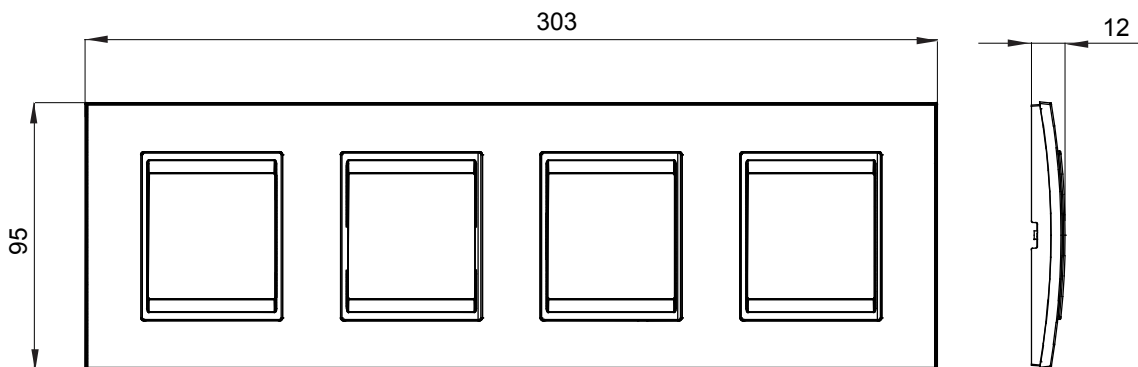

Chorus háztartási díszítőkeret sorozat, melynek termékei számos különböző formában, színben, anyagban és kidolgozásban elérhetőek. Hat különböző kivitelben elérhető (ONE, GEO, LUX, ICE és ICE Touch) a téglalap alakú szerelvénydobozokhoz, amelyek kapacitása legfeljebb 12 modul, illetve három különböző kivitelben (ONE International, GEO International és LUX International) a kerek/négyzet alakú szerelvénydobozokhoz - egyszeres vagy kombinált vízszintes vagy függőleges konfigurációkban, 2-től 2+2+2+2 modul kapacitásig. Minden Chorus díszítőkeret ugyanazokat a szerelőkereteket használja, további rögzítőelemek alkalmazásának szükségessége nélkül. A termékcsalád tartalmaz továbbá teli díszítőkereteket, IP55 védettséggel rendelkező vízmentes díszítőkereteket és profil kereteket is.

Termékcsalád	LUX International	Leírás	2+2+2+2 férőhely
Leírás	Vízszintes	Szín	Arany
Alapanyag	Fém	Felület	Opálos
A következő cikkszámokhoz: GW16821, GW16822, GW16823, GW16821N, GW16822N		Izzóhuzalos vizsgálat:	650°C
Hőállóság (golyós nyomópróba)	70°C	Szabvány	EN 60669-1
Elektronikai kód	0110		

### DIMENSIONAL