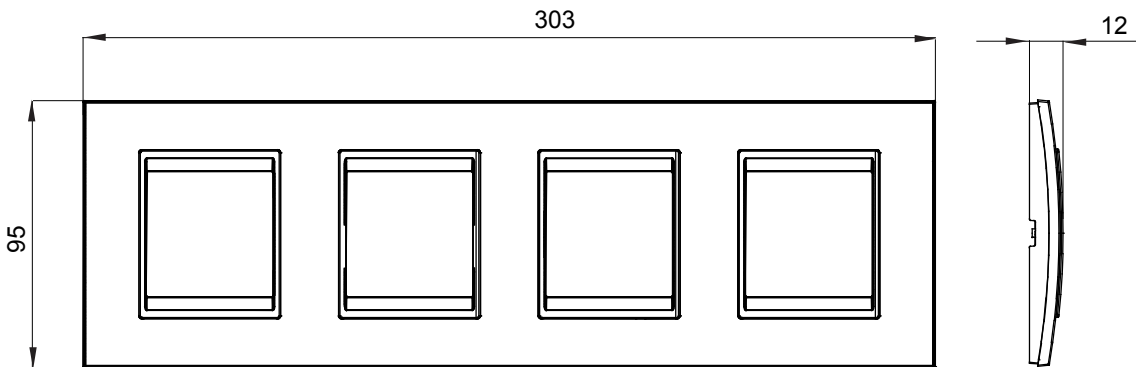

Chorus háztartási díszítőkeret sorozat, melynek termékei számos különböző formában, színben, anyagban és kidolgozásban elérhetőek. Hat különböző kivitelben elérhető (ONE, GEO, LUX, ICE és ICE Touch) a téglalap alakú szerelvénydobozokhoz, amelyek kapacitása legfeljebb 12 modul, illetve három különböző kivitelben (ONE International, GEO International és LUX International) a kerek/négyzet alakú szerelvénydobozokhoz - egyszeres vagy kombinált vízszintes vagy függőleges konfigurációkban, 2-től 2+2+2+2 modul kapacitásig. Minden Chorus díszítőkeret ugyanazokat a szerelőkereteket használja, további rögzítőelemek alkalmazásának szükségessége nélkül. A termékcsalád tartalmaz továbbá teli díszítőkereteket, IP55 védettséggel rendelkező vízmentes díszítőkereteket és profil kereteket is.

Termékcsalád	LUX International	Leírás	2+2+2+2 férőhely
Leírás	Vízszintes	Szín	Titánium
Alapanyag	Technopolimer	Felület	Fényes
A következő cikkszámokhoz	GW16821, GW16822, GW16823	Izzóhuzalos vizsgálat:	650°C
Hőállóság (golyós nyomópróba)	70°C	Szabvány	EN 60669-1
Elektronikai kód	0110		

DIMENSIONAL

TECHNICAL SYMBOLOGY

STANDARDS/APPROVALS