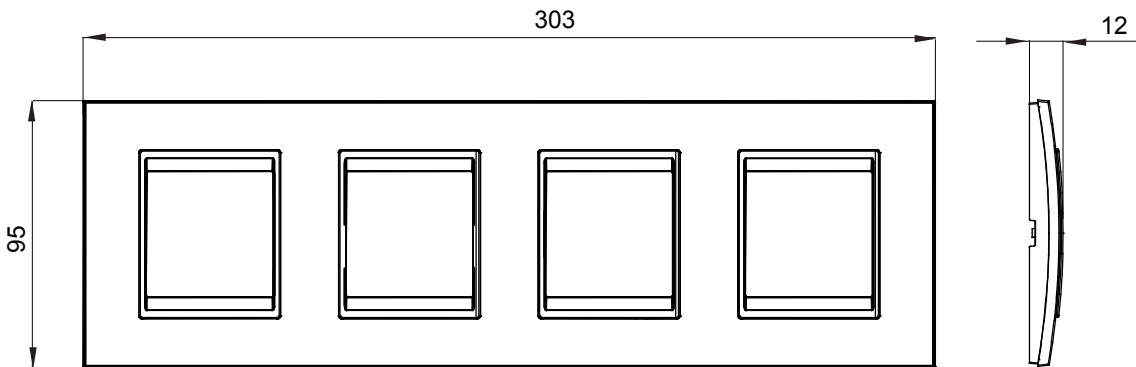

Chorus háztartási díszítőkeret sorozat, melynek termékei számos különböző formában, színben, anyagban és kidolgozásban elérhetőek. Hat különböző kivitelben elérhető (ONE, GEO, LUX, ICE és ICE Touch) a téglalap alakú szerelvénydobozokhoz, amelyek kapacitása legfeljebb 12 modul, illetve három különböző kivitelben (ONE International, GEO International és LUX International) a kerek/négyzet alakú szerelvénydobozokhoz - egyszeres vagy kombinált vízszintes vagy függőleges konfigurációkban, 2-től 2+2+2+2 modul kapacitásig. Minden Chorus díszítőkeret ugyanazokat a szerelőkereteket használja, további rögzítőelemek alkalmazásának szükségessége nélkül. A termékcsalád tartalmaz továbbá teli díszítőkereteket, IP55 védettséggel rendelkező vízmentes díszítőkereteket és profil kereteket is.

Termékcsalád	LUX International	Leírás	2+2+2+2 férőhely
Leírás	Vízszintes	Szín	Fehér
Alapanyag	Technopolimer	Felület	Fényes
A következő cikkszámokhoz	GW16821, GW16822, GW16823	Izzóhuzalos vizsgálat:	650°C
Hőállóság (golyós nyomópróba)	70°C	Szabvány	EN 60669-1
Elektronikai kód	0110		

DIMENSIONAL

TECHNICAL SYMBOLOGY

STANDARDS/APPROVALS