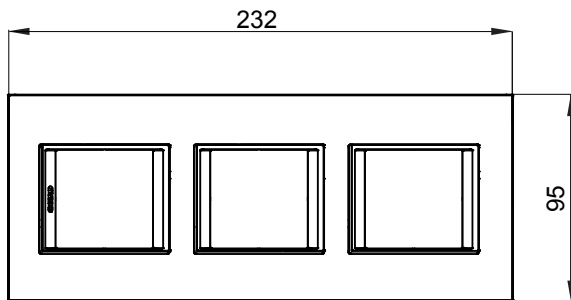

Chorus háztartási díszítőkeret sorozat, melynek termékei számos különböző formában, színben, anyagban és kidolgozásban elérhetőek. Hat különböző kivitelben elérhető (ONE, GEO, LUX, ICE és ICE Touch) a téglalap alakú szerelvénydobozokhoz, amelyek kapacitása legfeljebb 12 modul, illetve három különböző kivitelben (ONE International, GEO International és LUX International) a kerek/négyzet alakú szerelvénydobozokhoz - egyszeres vagy kombinált vízszintes vagy függőleges konfigurációkban, 2-től 2+2+2+2 modul kapacitásig. Minden Chorus díszítőkeret ugyanazokat a szerelőkereteket használja, további rögzítőelemek alkalmazásának szükségessége nélkül. A termékcsalád tartalmaz továbbá teli díszítőkereteket, IP55 védettséggel rendelkező vízmentes díszítőkereteket és profil kereteket is.

Termékcsalád	LUX International	Leírás	2+2+2 férőhely
Leírás	Függőleges	Szín	Mélyfekete színűkülső keret
Alapanyag	Technopolimer	Felület	Fényes
A következő cikkszámokhoz: GW16821, GW16822, GW16823, GW16821N, GW16822N		Izzóhuzalos vizsgálat:	650°C
Hőállóság (golyós nyomópróba)	70°C	Szabvány	EN 60669-1
Elektronikai kód	0110		

DIMENSIONAL

TECHNICAL SYMBOLOGY

STANDARDS/APPROVALS