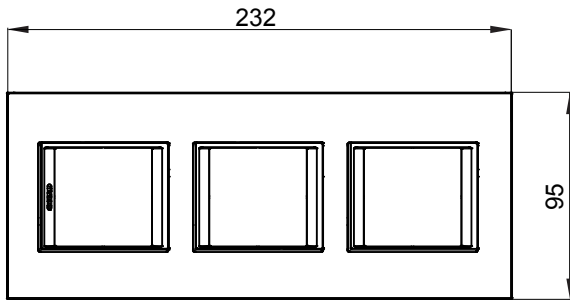

Chorus háztartási díszítőkeret sorozat, melynek termékei számos különböző formában, színben, anyagban és kidolgozásban elérhetőek. Hat különböző kivitelben elérhető (ONE, GEO, LUX, ICE és ICE Touch) a téglalap alakú szerelvénydobozokhoz, amelyek kapacitása legfeljebb 12 modul, illetve három különböző kivitelben (ONE International, GEO International és LUX International) a kerek/négyzet alakú szerelvénydobozokhoz - egyszeres vagy kombinált vízszintes vagy függőleges konfigurációkban, 2-től 2+2+2+2 modul kapacitásig. Minden Chorus díszítőkeret ugyanazokat a szerelőkereteket használja, további rögzítőelemek alkalmazásának szükségessége nélkül. A termékcsalád tartalmaz továbbá teli díszítőkereteket, IP55 védettséggel rendelkező vízmentes díszítőkereteket és profil kereteket is.

Termékcsalád	LUX International	Leírás	2+2+2 férőhely
Leírás	Függőleges	Szín	Pala
Alapanyag	Technopolimer	Felület	Fényes
A következő cikkszámokhoz: GW16821, GW16822, GW16823, GW16821N, GW16822N		Izzóhuzalos vizsgálat:	650°C
Hőállóság (golyós nyomópróba)	70°C	Szabvány	EN 60669-1
Elektronikai kód	0110		

DIMENSIONAL

TECHNICAL SYMBOLOGY

STANDARDS/APPROVALS