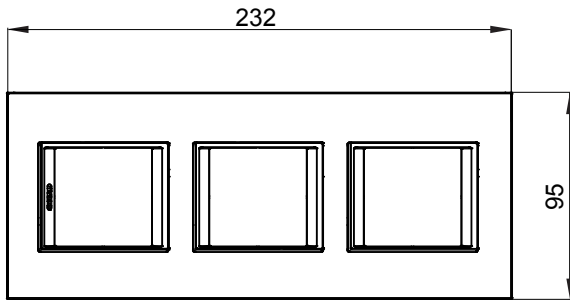

Chorus háztartási díszítőkeret sorozat, melynek termékei számos különböző formában, színben, anyagban és kidolgozásban elérhetőek. Hat különböző kivitelben elérhető (ONE, GEO, LUX, ICE és ICE Touch) a téglalap alakú szerelvénydobozokhoz, amelyek kapacitása legfeljebb 12 modul, illetve három különböző kivitelben (ONE International, GEO International és LUX International) a kerek/négyzet alakú szerelvénydobozokhoz - egyszeres vagy kombinált vízszintes vagy függőleges konfigurációkban, 2-től 2+2+2+2 modul kapacitásig. Minden Chorus díszítőkeret ugyanazokat a szerelőkereteket használja, további rögzítőelemek alkalmazásának szükségessége nélkül. A termékcsalád tartalmaz továbbá teli díszítőkereteket, IP55 védetséggel rendelkező vízmentes díszítőkereteket és profil kereteket is.

Termékcsalád	LUX International	Leírás	2+2+2 férőhely
Leírás	Függőleges	Szín	Szálciszolt alumínium
Alapanyag	Fém	Felület	Opálos
A következő cikkszámokhoz: GW16821, GW16822, GW16823, GW16821N, GW16822N		Izzóhuzalos vizsgálat:	650°C
Hőállóság (golyós nyomópróba)	70°C	Szabvány	EN 60669-1
Elektronikai kód	0110		

## DIMENSIONAL